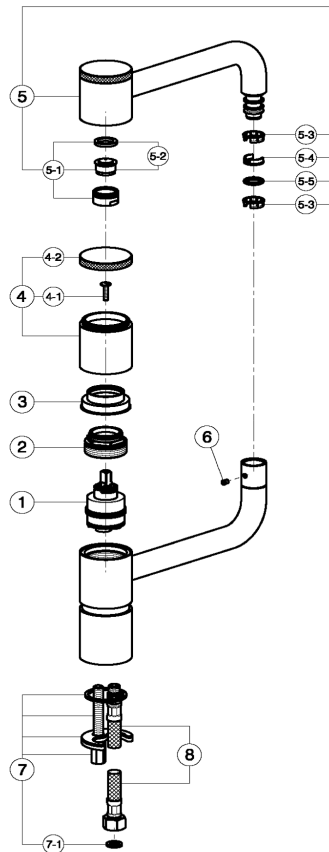

Miscelatore monocomando lavello snodato KITCHEN_LC000530

cisal

LC 00053

NR.	DESCRIZIONE DESCRIPTION BESCHREIBUNG DESCRIPTION	N.CODICE CODE NO. WERSKNR. NR.CODE	NR.	DESCRIZIONE DESCRIPTION BESCHREIBUNG DESCRIPTION	N.CODICE CODE NO. WERSKNR. NR.CODE	NR.	DESCRIZIONE DESCRIPTION BESCHREIBUNG DESCRIPTION	N.CODICE CODE NO. WERSKNR. NR.CODE
1	Cartuccia monocomando Mixing valve Kartusche Cartouche mitigeurs Calotta bloccaggio cartuccia	ZZ944160	5	Canna sup.monoc.lavel. High spout for single lever sink mixer Oberer Auslauf f.Spültischbatterie Bec sepérieur mitigeur évier Aeratore M24x1 IA Cascade	ZZ944140	6	Vite M.4x4,5 tc. tc. Screw M.4x4,5 Schraube M.4x4,5 Vis M.4x4,5	ZZ941010
2	Nut for mixing valve Mutter f/Kartusche Ecrou pour cartouche Copricartuccia monocomando	ZZ937930	5-1	Mousseur M24x1 IA Cascade Perlator M24x1 IA Cascade Mousseur M24x1 Cascade	ZZ944150	7	Set installazione monoforo Installation set single hole Befestigungsset Set installation	ZZ928280
3	Escutcheon cartridge Abdeckkappe Couvre-cartouche Leva monocomando "LC"	ZZ944110	5-2	Cartuccia per aeratore M. 24x1 Cascade Mousseur cartridge M.24x1 Cascade Kart. f/Perlator M.24x1 Cascade Cartouche x mousseur M.24x1 Cascade	ZZ933990	7-1	Guarnizione fibra 3/8" Gasket rubber 3/8" Fiberdichtung 3/8" Joint en fibre 3/8"	ZZ926960
4	Lever "LC" Hebel "LC" Levier "LC"	ZZ944120	5-3	Anello per canna Ring for spout Ring fuer Auslauf Bague pour bec	ZZ941020	8	Flexibile M.11x1 3/8" L.365 Flex M.11x1 3/8" L.365 Anschluss Schlauch M.11x1 3/8" L.365 Flex M.11x1 3/8" L.365	ZZ928420
4-1	Vite M.4x17 Screw M.4x17 Schraube M.4x17 Vis M.4x17	ZZ933090	5-4	Rondella antirifazione Dichtung fuer Huelse Washer for covering tube Joint pour bague couverture	ZZ941030			
4-2	Piacch.leva monoc."LC" Cap lever "LC" Abdeckkappe "LC" Plaquette levier "LC"	ZZ944130	5-5	O.R. 11 NBR 75 SH. O.R. 11 NBR 75 SH. O.R. 11 NBR 75 SH. O.R. 11 NBR 75 SH.	ZZ926900			