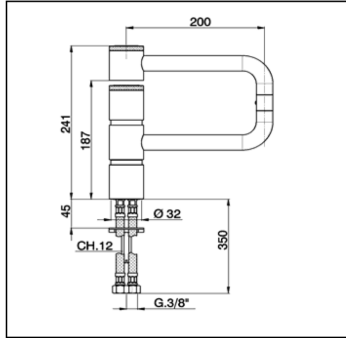

Miscelatore monocomando lavello snodato KITCHEN_LC000530

cisal

LC 00053

NR.	DESCRIZIONE DESCRIPTION BESCHREIBUNG DESCRIPTION	N.CODICE CODE NO. WERSKNR. NR.CODE	NR.	DESCRIZIONE DESCRIPTION BESCHREIBUNG DESCRIPTION	N.CODICE CODE NO. WERSKNR. NR.CODE	NR.	DESCRIZIONE DESCRIPTION BESCHREIBUNG DESCRIPTION	N.CODICE CODE NO. WERSKNR. NR.CODE
1	Cartuccia monocomando Mixing valve Kartusche Cartouche mitigeurs Calotta bloccaggio cartuccia	ZZ944160	5	Canna sup.monoc.lavel. High spout for single lever sink mixer Oberer Auslauf f.Spültischbatterie Bec sepérieur mitigeur évier Aeratore M24x1 IA Cascade	ZZ944140	6	Vite M.4x4,5 tc. tc. Screw M.4x4,5 Schraube M.4x4,5 Vis M.4x4,5	ZZ941010
2	Nut for mixing valve Mutter f/Kartusche Ecrou pour cartouche Copricartuccia monocomando	ZZ937930	5-1	Mousseur M24x1 IA Cascade Perlator M24x1 IA Cascade Mousseur M24x1 Cascade	ZZ944150	7	Set installazione monoforo Installation set single hole Befestigungsset Set installation	ZZ928280
3	Escutcheon cartridge Abdeckkappe Couvre-cartouche Leva monocomando "LC"	ZZ944110	5-2	Cartuccia per aeratore M. 24x1 Cascade Mousseur cartridge M.24x1 Cascade Kart. f/Perlator M.24x1 Cascade Cartouche x mousseur M.24x1 Cascade	ZZ933990	7-1	Guarnizione fibra 3/8" Gasket rubber 3/8" Fiberdichtung 3/8" Joint en fibre 3/8"	ZZ926960
4	Lever "LC" Hebel "LC" Levier "LC"	ZZ944120	5-3	Anello per canna Ring for spout Ring fuer Auslauf Bague pour bec	ZZ941020	8	Flexibile M.11x1 3/8" L.365 Flex M.11x1 3/8" L.365 Anschluss Schlauch M.11x1 3/8" L.365 Flex M.11x1 3/8" L.365	ZZ928420
4-1	Vite M.4x17 Screw M.4x17 Schraube M.4x17 Vis M.4x17	ZZ933090	5-4	Rondella antirifazione Dichtung fuer Huelse Washer for covering tube Joint pour bague couverture	ZZ941030			
4-2	Piacch.leva monoc."LC" Cap lever "LC" Abdeckkappe "LC" Plaquette levier "LC"	ZZ944130	5-5	O.R. 11 NBR 75 SH. O.R. 11 NBR 75 SH. O.R. 11 NBR 75 SH. O.R. 11 NBR 75 SH.	ZZ926900			