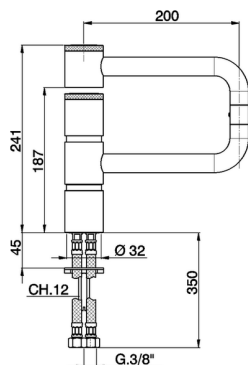

FINITURE DISPONIBILI

21 21 Cromo

2F 2F Nichel Spazzolato

CARATTERISTICHE

Ricambio Cartuccia **ZZ94416000**

Cartuccia Monocomando 38 mm