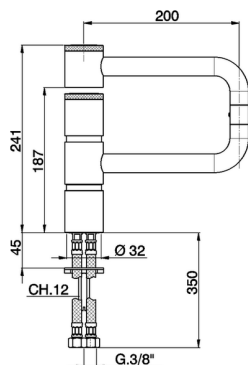

CARATTERISTICHE

Ricambio Cartuccia **ZZ94416000**

Cartuccia Monocomando 38 mm

Miscelatore monocomando lavello snodato KITCHEN_LC000530

cisal

LC 00053

NR.	DESCRIZIONE DESCRIPTION BESCHREIBUNG DESCRIPTION	N.CODICE CODE NO. WERSKNR. NR.CODE	NR.	DESCRIZIONE DESCRIPTION BESCHREIBUNG DESCRIPTION	N.CODICE CODE NO. WERSKNR. NR.CODE	NR.	DESCRIZIONE DESCRIPTION BESCHREIBUNG DESCRIPTION	N.CODICE CODE NO. WERSKNR. NR.CODE
1	Cartuccia monocomando Mixing valve Kartusche Cartridge mitigeurs Calotta bloccaggio cartuccia	ZZ944160	5	Canna sup.monoc.lavel. High spout for single lever sink mixer Oberer Auslauf f.Spültischbatterie Bec sepérieur mitigeur évier Aeratore M24x1 IA Cascade	ZZ944140	6	Vite M.4x4,5 tc. tc. Screw M.4x4,5 Schraube M.4x4,5 Vis M.4x4,5	ZZ941010
2	Nut for mixing valve Mutter f/Kartusche Ecrou pour cartouche	ZZ937930	5-1	Mousseur M24x1 IA Cascade Perlator M24x1 IA Cascade Mousseur M24x1 Cascade	ZZ944150	7	Set installazione monoforo Installation set single hole Befestigungsset Set installation	ZZ928280
3	Copricartuccia monocomando Escutcheon cartridge Abdeckkappe Couvre-cartouche	ZZ944110	5-2	Cartuccia per aeratore M. 24x1 Cascade Mousseur cartridge M.24x1 Cascade Kart. f/Perlator M.24x1 Cascade Cartouche x mousseur M.24x1 Cascade	ZZ933990	7-1	Guarnizione fibra 3/8" Gasket rubber 3/8" Fiberdichtung 3/8" Joint en fibre 3/8"	ZZ926960
4	Leva monocomando "LC" Lever "LC" Hebel "LC" Levier "LC"	ZZ944120	5-3	Anello per canna Ring for spout Ring fuer Auslauf Bague pour bec	ZZ941020	8	Flexibile M.11x1 3/8" L.365 Flex M.11x1 3/8" L.365 Anschluss Schlauch M.11x1 3/8" L.365 Flex M.11x1 3/8" L.365	ZZ928420
4-1	Vite M.4x17 Screw M.4x17 Schraube M.4x17 Vis M.4x17	ZZ933090	5-4	Rondella antirifazione Dichtung fuer Huelse Washer for covering tube Joint pour bague couverture	ZZ941030			
4-2	Piacch.leva monoc."LC" Cap lever "LC" Abdeckkappe "LC" Plaquette levier "LC"	ZZ944130	5-5	O.R. 11 NBR 75 SH. O.R. 11 NBR 75 SH. O.R. 11 NBR 75 SH. O.R. 11 NBR 75 SH.	ZZ926900			