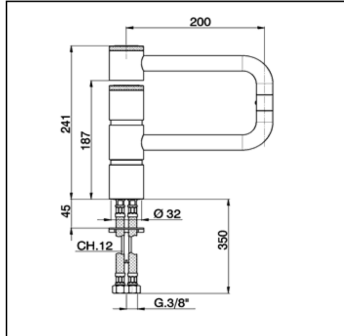

CARATTERISTICHE

Ricambio Cartuccia **ZZ94416000**

Cartuccia Monocomando 38 mm

Miscelatore monocomando lavello snodato KITCHEN_LC000530

cisal

LC 00053

NR.	DESCRIZIONE DESCRIPTION BESCHREIBUNG DESCRIPTION	N.CODICE CODE NO. WERSKNR. NR.CODE	NR.	DESCRIZIONE DESCRIPTION BESCHREIBUNG DESCRIPTION	N.CODICE CODE NO. WERSKNR. NR.CODE	NR.	DESCRIZIONE DESCRIPTION BESCHREIBUNG DESCRIPTION	N.CODICE CODE NO. WERSKNR. NR.CODE
1	Cartuccia monocomando Mixing valve Kartusche Cartridge mitigeurs Calotta bloccaggio cartuccia	ZZ944160	5	Canna sup.monoc.lavel. High spout for single lever sink mixer Oberer Auslauf f.Spültischbatterie Bec sepérieur mitigeur évier Aeratore M24x1 IA Cascade	ZZ944140	6	Vite M.4x4,5 tc. tc. Screw M.4x4,5 Schraube M.4x4,5 Vis M.4x4,5	ZZ941010
2	Nut for mixing valve Mutter f/Kartusche Ecrou pour cartouche	ZZ937930	5-1	Mousseur M24x1 IA Cascade Perlator M24x1 IA Cascade Mousseur M24x1 Cascade	ZZ944150	7	Set installazione monoforo Installation set single hole Befestigungsset Set installation	ZZ928280
3	Copricartuccia monocomando Escutcheon cartridge Abdeckkappe Couvre-cartouche	ZZ944110	5-2	Cartuccia per aeratore M. 24x1 Cascade Mousseur cartridge M.24x1 Cascade Kart. f/Perlator M.24x1 Cascade Cartouche x mousseur M.24x1 Cascade	ZZ933990	7-1	Guarnizione fibra 3/8" Gasket rubber 3/8" Fiberdichtung 3/8" Joint en fibre 3/8"	ZZ926960
4	Leva monocomando "LC" Lever "LC" Hebel "LC" Levier "LC"	ZZ944120	5-3	Anello per canna Ring for spout Ring fuer Auslauf Bague pour bec	ZZ941020	8	Flexibile M.11x1 3/8" L.365 Flex M.11x1 3/8" L.365 Anschluss Schlauch M.11x1 3/8" L.365 Flex M.11x1 3/8" L.365	ZZ928420
4-1	Vite M.4x17 Screw M.4x17 Schraube M.4x17 Vis M.4x17	ZZ933090	5-4	Rondella antirifazione Dichtung fuer Huelse Washer for covering tube Joint pour bague couverture	ZZ941030			
4-2	Piacch.leva monoc."LC" Cap lever "LC" Abdeckkappe "LC" Plaquette levier "LC"	ZZ944130	5-5	O.R. 11 NBR 75 SH. O.R. 11 NBR 75 SH. O.R. 11 NBR 75 SH. O.R. 11 NBR 75 SH.	ZZ926900			