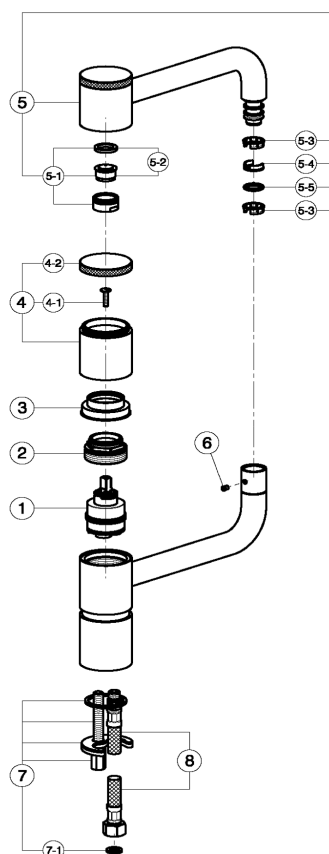

### CARATTERISTICHE

Ricambio Cartuccia **ZZ94416000**

**Cartuccia Monocomando 38 mm**

### LC 00053

NR.	DESCRIZIONE DESCRIPTION BESCHREIBUNG DESCRIPTION	N.CODICE CODE NO. WERSKNR. NR.CODE	NR.	DESCRIZIONE DESCRIPTION BESCHREIBUNG DESCRIPTION	N.CODICE CODE NO. WERSKNR. NR.CODE	NR.	DESCRIZIONE DESCRIPTION BESCHREIBUNG DESCRIPTION	N.CODICE CODE NO. WERSKNR. NR.CODE
1	Cartuccia monocomando Mixing valve Kartusche Cartouche mitigeurs Calotta bloccaggio cartuccia	ZZ944160	5	Canna sup.monoc.lavel. High spout for single lever sink mixer Oberer Auslauf f.Spültischbatterie Bec sepérieur mitigeur évier Aeratore M24x1 IA Cascade	ZZ944140	6	Vite M.4x4,5 tc. tc. Screw M.4x4,5 Schraube M.4x4,5 Vis M.4x4,5	ZZ941010
2	Nut for mixing valve Mutter f/Kartusche Ecrou pour cartouche	ZZ937930	5-1	Mousseur M24x1 IA Cascade Perlator M24x1 IA Cascade Mousseur M24x1 Cascade	ZZ944150	7	Set installazione monoforo Installation set single hole Befestigungsset Set installation	ZZ928280
3	Copricartuccia monocomando Escutcheon cartridge Abdeckkappe Couvre-cartouche	ZZ944110	5-2	Cartuccia per aeratore M. 24x1 Cascade Mousseur cartridge M.24x1 Cascade Kart. f/Perlator M.24x1 Cascade Cartouche x mousseur M.24x1 Cascade	ZZ933990	7-1	Guarnizione fibra 3/8" Gasket rubber 3/8" Fiberdichtung 3/8" Joint en fibre 3/8"	ZZ926960
4	Leva monocomando "LC" Lever "LC" Hebel "LC" Levier "LC"	ZZ944120	5-3	Anello per canna Ring for spout Ring fuer Auslauf Bague pour bec	ZZ941020	8	Flexibile M.11x1 3/8" L.365 Flex M.11x1 3/8" L.365 Anschluss Schlauch M.11x1 3/8" L.365 Flex M.11x1 3/8" L.365	ZZ928420
4-1	Vite M.4x17 Screw M.4x17 Schraube M.4x17 Vis M.4x17	ZZ933090	5-4	Rondella antirifazione Dichtung fuer Huelse Washer for covering tube Joint pour bague couverture	ZZ941030			
4-2	Piacch.leva monoc."LC" Cap lever "LC" Abdeckkappe "LC" Plaquette levier "LC"	ZZ944130	5-5	O.R. 11 NBR 75 SH. O.R. 11 NBR 75 SH. O.R. 11 NBR 75 SH. O.R. 11 NBR 75 SH.	ZZ926900			