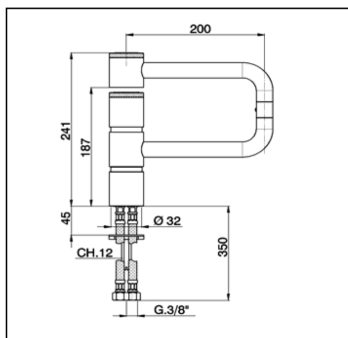

Miscelatore monocomando livello snodato KITCHEN_LC000530

cisal

LC 00053

NR.	DESCRIZIONE DESCRIPTION BESCHREIBUNG DESCRIPTION	N.CODICE CODE NO. WERSKNR. NR.CODE	NR.	DESCRIZIONE DESCRIPTION BESCHREIBUNG DESCRIPTION	N.CODICE CODE NO. WERSKNR. NR.CODE	NR.	DESCRIZIONE DESCRIPTION BESCHREIBUNG DESCRIPTION	N.CODICE CODE NO. WERSKNR. NR.CODE
1	Cartuccia monocomando Mixing valve Kartusche Cartouche mitigeurs Calotta bloccaggio cartuccia	ZZ944160	5	Canna sup.monoc.lavel. High spout for single lever sink mixer Oberer Auslauf f.Spültischbatterie Bec sepérieur mitigeur évier Aeratore M24x1 IA Cascade	ZZ944140	6	Vite M.4x4,5 tc. tc. Screw M.4x4,5 Schraube M.4x4,5 Vis M.4x4,5	ZZ941010
2	Nut for mixing valve Mutter f/Kartusche Ecrou pour cartouche	ZZ937930	5-1	Mousseur M24x1 IA Cascade Perlator M24x1 IA Cascade Mousseur M24x1 Cascade	ZZ944150	7	Set installazione monoforo Installation set single hole Befestigungsset Set installation	ZZ928280
3	Copricartuccia monocomando Escutcheon cartridge Abdeckkappe Couvre-cartouche	ZZ944110	5-2	Cartuccia per aeratore M. 24x1 Cascade Mousseur cartridge M.24x1 Cascade Kart. f/Perlator M.24x1 Cascade Cartouche x mousseur M.24x1 Cascade	ZZ933990	7-1	Guarnizione fibra 3/8" Gasket rubber 3/8" Fiberdichtung 3/8" Joint en fibre 3/8"	ZZ926960
4	Leva monocomando "LC" Lever "LC" Hebel "LC" Levier "LC"	ZZ944120	5-3	Anello per canna Ring for spout Ring fuer Auslauf Bague pour bec	ZZ941020	8	Flexibile M.11x1 3/8" L.365 Flex M.11x1 3/8" L.365 Anschluss Schlauch M.11x1 3/8" L.365 Flex M.11x1 3/8" L.365	ZZ928420
4-1	Vite M.4x17 Screw M.4x17 Schraube M.4x17 Vis M.4x17	ZZ933090	5-4	Rondella antirifazione Dichtung fuer Huelse Washer for covering tube Joint pour bague couverture	ZZ941030			
4-2	Piacch.leva monoc."LC" Cap lever "LC" Abdeckkappe "LC" Plaquette levier "LC"	ZZ944130	5-5	O.R. 11 NBR 75 SH. O.R. 11 NBR 75 SH. O.R. 11 NBR 75 SH. O.R. 11 NBR 75 SH.	ZZ926900			

LC000530

<https://www.cisal.it/miscelatore-monocomando-lavello-snodato-kitchen-lc000530>

2026-05-11