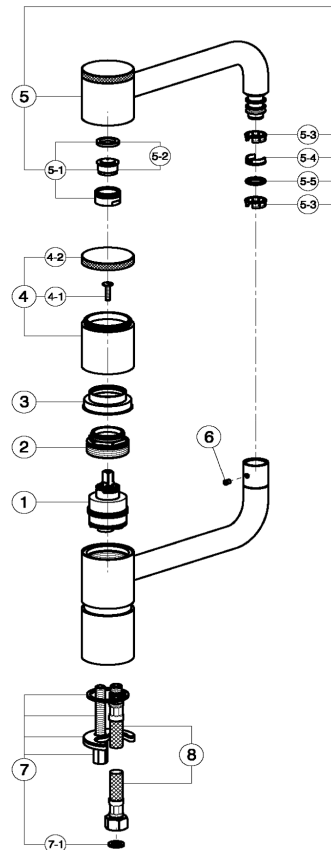

CARATTERISTICHE

Ricambio Cartuccia **ZZ94416000**

Cartuccia Monocomando 38 mm

Miscelatore monocomando lavello snodato KITCHEN_LC000530

cisal

LC 00053

NR.	DESCRIZIONE DESCRIPTION BESCHREIBUNG DESCRIPTION	N.CODICE CODE NO. WERSKNR. NR.CODE	NR.	DESCRIZIONE DESCRIPTION BESCHREIBUNG DESCRIPTION	N.CODICE CODE NO. WERSKNR. NR.CODE	NR.	DESCRIZIONE DESCRIPTION BESCHREIBUNG DESCRIPTION	N.CODICE CODE NO. WERSKNR. NR.CODE
1	Cartuccia monocomando Mixing valve Kartusche Cartridge mitigeurs Calotta bloccaggio cartuccia	ZZ944160	5	Canna sup.monoc.lavel. High spout for single lever sink mixer Oberer Auslauf f.Spültischbatterie Bec sepérieur mitigeur évier Aeratore M24x1 IA Cascade	ZZ944140	6	Vite M.4x4,5 tc. tc. Screw M.4x4,5 Schraube M.4x4,5 Vis M.4x4,5	ZZ941010
2	Nut for mixing valve Mutter f/Kartusche Ecrou pour cartouche	ZZ937930	5-1	Mousseur M24x1 IA Cascade Perlator M24x1 IA Cascade Mousseur M24x1 Cascade	ZZ944150	7	Set installazione monoforo Installation set single hole Befestigungsset Set installation	ZZ928280
3	Copricartuccia monocomando Escutcheon cartridge Abdeckkappe Couvre-cartouche	ZZ944110	5-2	Cartuccia per aeratore M. 24x1 Cascade Mousseur cartridge M.24x1 Cascade Kart. f/Perlator M.24x1 Cascade Cartouche x mousseur M.24x1 Cascade	ZZ933990	7-1	Guarnizione fibra 3/8" Gasket rubber 3/8" Fiberdichtung 3/8" Joint en fibre 3/8"	ZZ926960
4	Leva monocomando "LC" Lever "LC" Hebel "LC" Levier "LC"	ZZ944120	5-3	Anello per canna Ring for spout Ring fuer Auslauf Bague pour bec	ZZ941020	8	Flexibile M.11x1 3/8" L.365 Flex M.11x1 3/8" L.365 Anschluss Schlauch M.11x1 3/8" L.365 Flex M.11x1 3/8" L.365	ZZ928420
4-1	Vite M.4x17 Screw M.4x17 Schraube M.4x17 Vis M.4x17	ZZ933090	5-4	Rondella antirifazione Dichtung fuer Huelse Washer for covering tube Joint pour bague couverture	ZZ941030			
4-2	Piacch.leva monoc."LC" Cap lever "LC" Abdeckkappe "LC" Plaquette levier "LC"	ZZ944130	5-5	O.R. 11 NBR 75 SH. O.R. 11 NBR 75 SH. O.R. 11 NBR 75 SH. O.R. 11 NBR 75 SH.	ZZ926900			