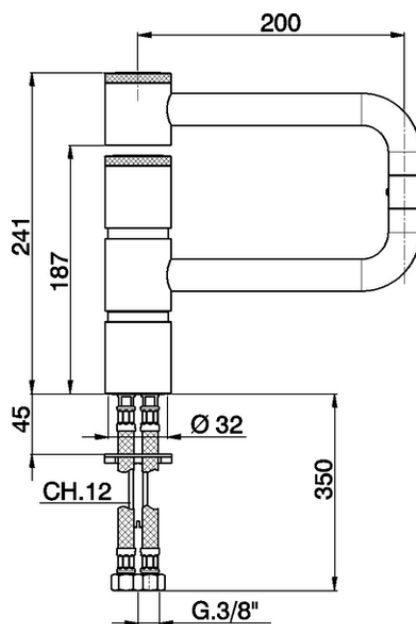

## Miscelatore monocomando livello snodato KITCHEN\_LC000530

LC000530

<https://www.cisal.it/miscelatore-monocomando-lavello-snodato-kitchen-lc000530>

2026-06-26