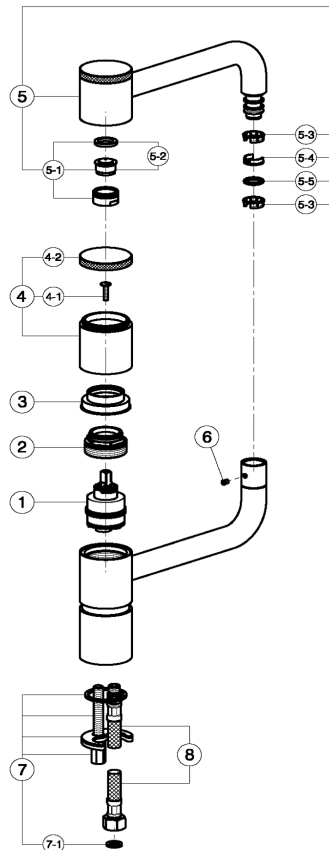

CARATTERISTICHE

Ricambio Cartuccia **ZZ94416000**

Cartuccia Monocomando 38 mm

Miscelatore monocomando lavello snodato KITCHEN_LC000530

cisal

LC 00053

NR.	DESCRIZIONE DESCRIPTION BESCHREIBUNG DESCRIPTION	N.CODICE CODE NO. WERSKNR. NR.CODE	NR.	DESCRIZIONE DESCRIPTION BESCHREIBUNG DESCRIPTION	N.CODICE CODE NO. WERSKNR. NR.CODE	NR.	DESCRIZIONE DESCRIPTION BESCHREIBUNG DESCRIPTION	N.CODICE CODE NO. WERSKNR. NR.CODE
1	Cartuccia monocomando Mixing valve Kartusche Cartridge mitigeurs Calotta bloccaggio cartuccia	ZZ944160	5	Canna sup.monoc.lavel. High spout for single lever sink mixer Oberer Auslauf f.Spültischbatterie Bec sepérieur mitigeur évier Aeratore M24x1 IA Cascade	ZZ944140	6	Vite M.4x4,5 tc. tc. Screw M.4x4,5 Schraube M.4x4,5 Vis M.4x4,5	ZZ941010
2	Nut for mixing valve Mutter f/Kartusche Ecroi pour cartouche Copricartuccia monocomando	ZZ937930	5-1	Mousseur M24x1 IA Cascade Perlator M24x1 IA Cascade Mousseur M24x1 Cascade	ZZ944150	7	Set installazione monoforo Installation set single hole Befestigungsset Set installation	ZZ928280
3	Escutcheon cartridge Abdeckkappe Couvre-cartouche	ZZ944110	5-2	Cartuccia per aeratore M. 24x1 Cascade Mousseur cartridge M.24x1 Cascade Kart. f/Perlator M.24x1 Cascade Cartouche x mousseur M.24x1 Cascade	ZZ933990	7-1	Guarnizione fibra 3/8" Gasket rubber 3/8" Fiberdichtung 3/8" Joint en fibre 3/8"	ZZ926960
4	Leva monocomando "LC" Lever "LC" Hebel "LC" Levier "LC"	ZZ944120	5-3	Anello per canna Ring for spout Ring fuer Auslauf Bague pour bec	ZZ941020	8	Flexibile M.11x1 3/8" L.365 Flex M.11x1 3/8" L.365 Anschluss Schlauch M.11x1 3/8" L.365 Flex M.11x1 3/8" L.365	ZZ928420
4-1	Vite M.4x17 Screw M.4x17 Schraube M.4x17 Vis M.4x17	ZZ933090	5-4	Rondella antirifazione Dichtung fuer Huelse Washer for covering tube Joint pour bague couverture	ZZ941030			
4-2	Piacch.leva monoc."LC" Cap lever "LC" Abdeckkappe "LC" Plaquette levier "LC"	ZZ944130	5-5	O.R. 11 NBR 75 SH. O.R. 11 NBR 75 SH. O.R. 11 NBR 75 SH. O.R. 11 NBR 75 SH.	ZZ926900			