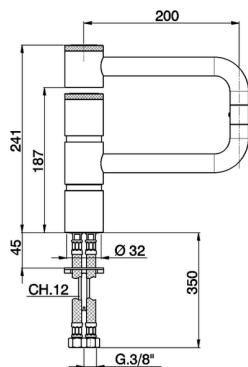

CARATTERISTICHE

Ricambio Cartuccia **ZZ94416000**

Cartuccia Monocomando 38 mm

Miscelatore monocomando lavello snodato KITCHEN_LC000530

cisal

LC 00053

NR.	DESCRIZIONE DESCRIPTION BESCHREIBUNG DESCRIPTION	N.CODICE CODE NO. WERSKNR. NR.CODE	NR.	DESCRIZIONE DESCRIPTION BESCHREIBUNG DESCRIPTION	N.CODICE CODE NO. WERSKNR. NR.CODE	NR.	DESCRIZIONE DESCRIPTION BESCHREIBUNG DESCRIPTION	N.CODICE CODE NO. WERSKNR. NR.CODE
1	Cartuccia monocomando Mixing valve Kartusche Cartridge mitigeurs Calotta bloccaggio cartuccia	ZZ944160	5	Canna sup.monoc.lavel. High spout for single lever sink mixer Oberer Auslauf f.Spültischbatterie Bec sepérieur mitigeur évier Aeratore M24x1 IA Cascade	ZZ944140	6	Vite M.4x4,5 tc. tc. Screw M.4x4,5 Schraube M.4x4,5 Vis M.4x4,5	ZZ941010
2	Nut for mixing valve Mutter f/Kartusche Ecroi pour cartouche Copricartuccia monocomando	ZZ937930	5-1	Mousseur M24x1 IA Cascade Perlator M24x1 IA Cascade Mousseur M24x1 Cascade	ZZ944150	7	Set installazione monoforo Installation set single hole Befestigungsset Set installation	ZZ928280
3	Escutcheon cartridge Abdeckkappe Couvre-cartouche	ZZ944110	5-2	Cartuccia per aeratore M. 24x1 Cascade Mousseur cartridge M.24x1 Cascade Kart. f/Perlator M.24x1 Cascade Cartouche x mousseur M.24x1 Cascade	ZZ933990	7-1	Guarnizione fibra 3/8" Gasket rubber 3/8" Fiberdichtung 3/8" Joint en fibre 3/8"	ZZ926960
4	Leva monocomando "LC" Lever "LC" Hebel "LC" Levier "LC"	ZZ944120	5-3	Anello per canna Ring for spout Ring fuer Auslauf Bague pour bec	ZZ941020	8	Flexibile M.11x1 3/8" L.365 Flex M.11x1 3/8" L.365 Anschluss Schlauch M.11x1 3/8" L.365 Flex M.11x1 3/8" L.365	ZZ928420
4-1	Vite M.4x17 Screw M.4x17 Schraube M.4x17 Vis M.4x17	ZZ933090	5-4	Rondella antirifazione Dichtung fuer Huelse Washer for covering tube Joint pour bague couverture	ZZ941030			
4-2	Piacch.leva monoc."LC" Cap lever "LC" Abdeckkappe "LC" Plaquette levier "LC"	ZZ944130	5-5	O.R. 11 NBR 75 SH. O.R. 11 NBR 75 SH. O.R. 11 NBR 75 SH. O.R. 11 NBR 75 SH.	ZZ926900			