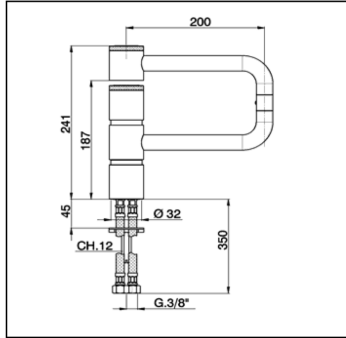

CARATTERISTICHE

Ricambio Cartuccia **ZZ94416000**

Cartuccia Monocomando 38 mm

Miscelatore monocomando lavello snodato KITCHEN_LC000530

cisal

LC 00053

NR.	DESCRIZIONE DESCRIPTION BESCHREIBUNG DESCRIPTION	N.CODICE CODE NO. WERSKNR. NR.CODE	NR.	DESCRIZIONE DESCRIPTION BESCHREIBUNG DESCRIPTION	N.CODICE CODE NO. WERSKNR. NR.CODE	NR.	DESCRIZIONE DESCRIPTION BESCHREIBUNG DESCRIPTION	N.CODICE CODE NO. WERSKNR. NR.CODE
1	Cartuccia monocomando Mixing valve Kartusche Cartridge mitigeurs Calotta bloccaggio cartuccia	ZZ944160	5	Canna sup.monoc.lavel. High spout for single lever sink mixer Oberer Auslauf f.Spültischbatterie Bec sepérieur mitigeur évier Aeratore M24x1 IA Cascade	ZZ944140	6	Vite M.4x4,5 tc. tc. Screw M.4x4,5 Schraube M.4x4,5 Vis M.4x4,5	ZZ941010
2	Nut for mixing valve Mutter f/Kartusche Ecroi pour cartouche Copricartuccia monocomando	ZZ937930	5-1	Mousseur M24x1 IA Cascade Perlator M24x1 IA Cascade Mousseur M24x1 Cascade	ZZ944150	7	Set installazione monoforo Installation set single hole Befestigungsset Set installation	ZZ928280
3	Escutcheon cartridge Abdeckkappe Couvre-cartouche	ZZ944110	5-2	Cartuccia per aeratore M. 24x1 Cascade Mousseur cartridge M.24x1 Cascade Kart. f/Perlator M.24x1 Cascade Cartouche x mousseur M.24x1 Cascade	ZZ933990	7-1	Guarnizione fibra 3/8" Gasket rubber 3/8" Fiberdichtung 3/8" Joint en fibre 3/8"	ZZ926960
4	Leva monocomando "LC" Lever "LC" Hebel "LC" Levier "LC"	ZZ944120	5-3	Anello per canna Ring for spout Ring fuer Auslauf Bague pour bec	ZZ941020	8	Flexibile M.11x1 3/8" L.365 Flex M.11x1 3/8" L.365 Anschluss Schlauch M.11x1 3/8" L.365 Flex M.11x1 3/8" L.365	ZZ928420
4-1	Vite M.4x17 Screw M.4x17 Schraube M.4x17 Vis M.4x17	ZZ933090	5-4	Rondella antirifazione Dichtung fuer Huelse Washer for covering tube Joint pour bague couverture	ZZ941030			
4-2	Piacch.leva monoc."LC" Cap lever "LC" Abdeckkappe "LC" Plaquette levier "LC"	ZZ944130	5-5	O.R. 11 NBR 75 SH. O.R. 11 NBR 75 SH. O.R. 11 NBR 75 SH. O.R. 11 NBR 75 SH.	ZZ926900			