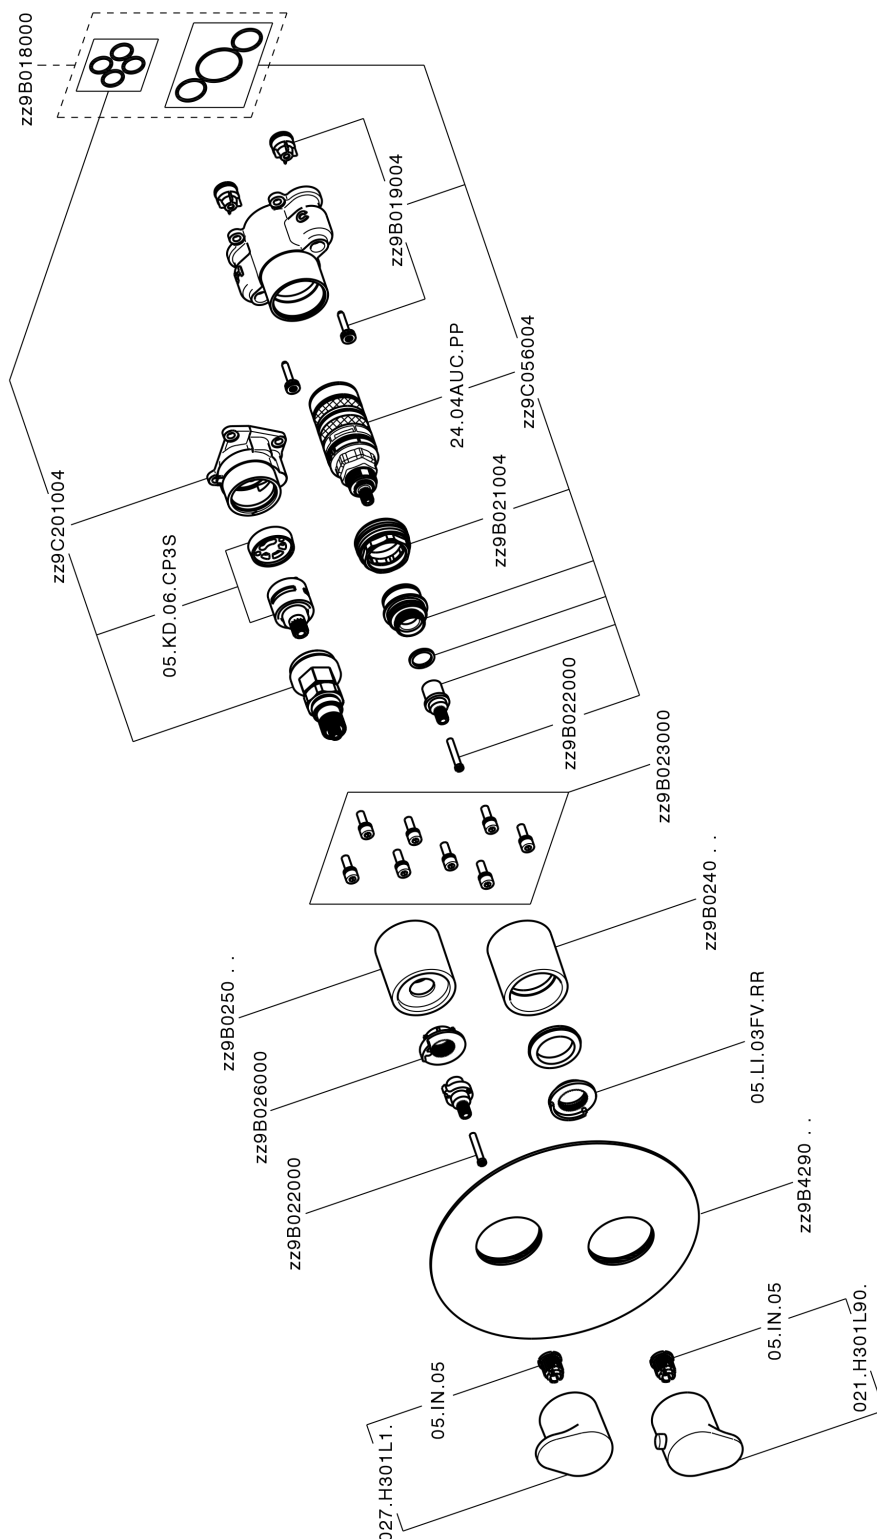

Completo Termostatico per One-Box LINEAVIVA_LV0BT030

LV0BT030

<https://www.cisal.it/completo-termostatico-per-one-box-lineaviva-lv0bt030>