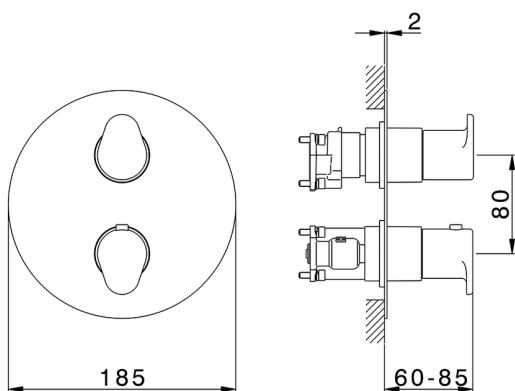

## Completo Termostatico per One-Box LINEAVIVA\_LV0BT030

MODELLO **LV0BT030**

Completo Termostatico per One-Box, con devia stop 1-2-3 uscite, profondità minima di installazione 67 mm, senza parte incasso, per art. ZA00B030-ZA00B031

### CARATTERISTICHE

Ricambio Cartuccia **24.04A.PP**  
**Cartuccia Termostatica Plus P 8X20**  
 Installazione **Incasso**  
 Parti Incasso necessarie **ZA00B031**  
**ZA00B030**