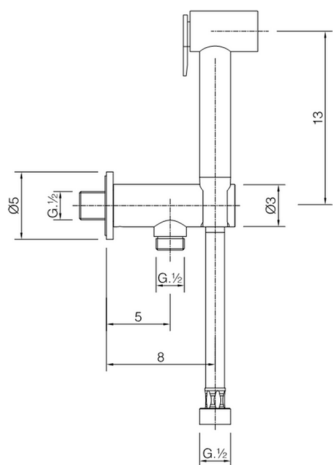

Set idroscopino completo IDROSCOPINI

MODELLO **A3007910**

Set idroscopino completo ,supporto murale con valvola di sicurezza ,doccetta idroscopino ,flex PVC 120 cm

FINITURE DISPONIBILI

CARATTERISTICHE

Doccetta Idroscopino **1**