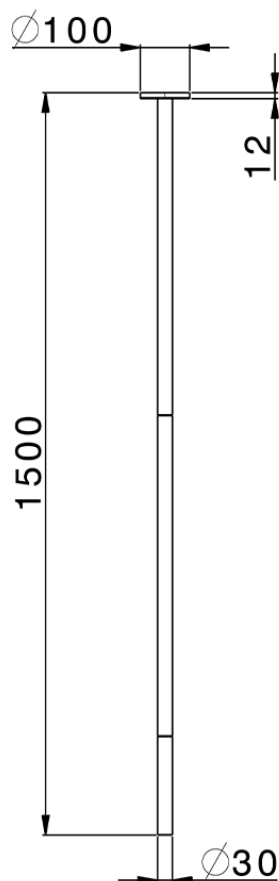

Bocca di erogazione lavabo a soffitto NUOVA LESS_ZA010540

ZA010540

<https://www.cisal.it/bocca-di-erogazione-lavabo-a-soffitto-nuova-less-za010540>

2026-03-15