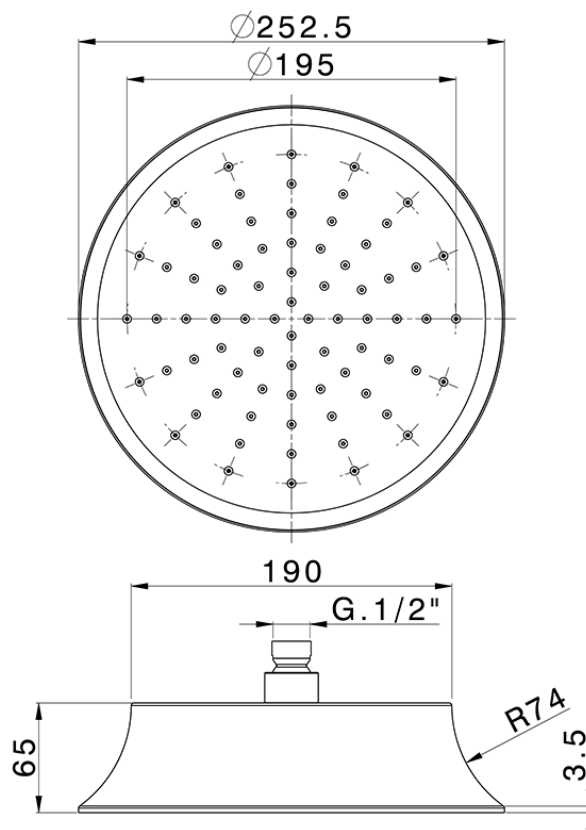

Soffione a braccio design retrò SHOWER_DS020080

DS020080

<https://www.cisal.it/soffione-a-braccio-design-retro-shower-ds020080>

2026-07-02