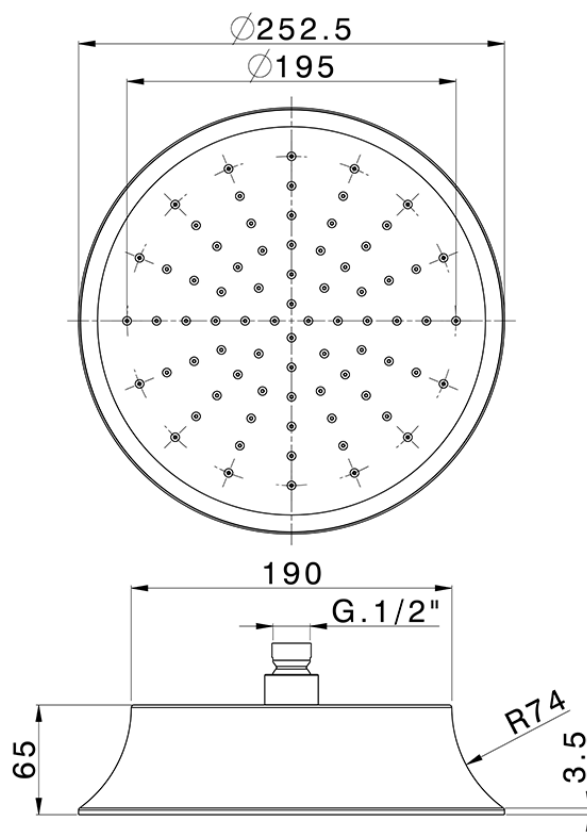

## Soffione a braccio design retrò SHOWER\_DS020080

DS020080

<https://www.cisal.it/soffione-a-braccio-design-retro-shower-ds020080>

2026-07-02