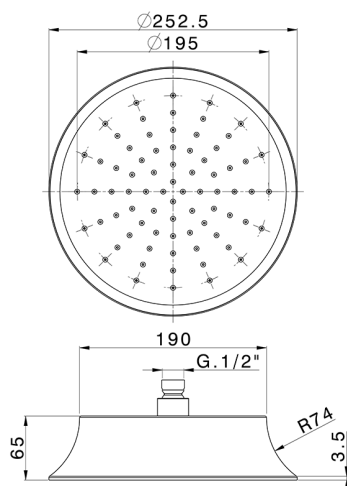

Soffione a braccio design retrò SHOWER_DS020080

MODELLO **DS020080**

Soffione a braccio design retrò, acciaio inox AISI 304

FINITURE DISPONIBILI

-  **D1** D1 Inox Spazzolato
-  **40** 40 Nero Opaco
-  **4Q** 4Q Bianco Opaco
-  **D2** D2 Inox Lucido