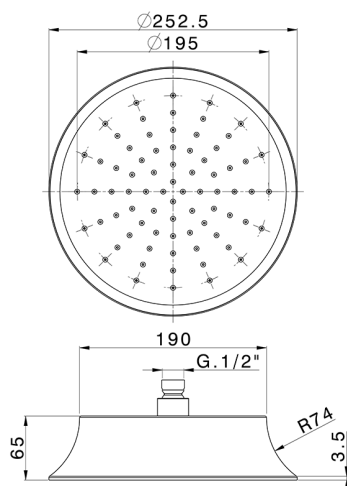

Soffione a braccio design retrò SHOWER_DS020080

MODELLO **DS020080**

Soffione a braccio design retrò, acciaio inox AISI 304

FINITURE DISPONIBILI

- **D1** D1 Inox Spazzolato
- **40** 40 Nero Opaco
- **4Q** 4Q Bianco Opaco
- **D2** D2 Inox Lucido

CARATTERISTICHE

2026-07-02