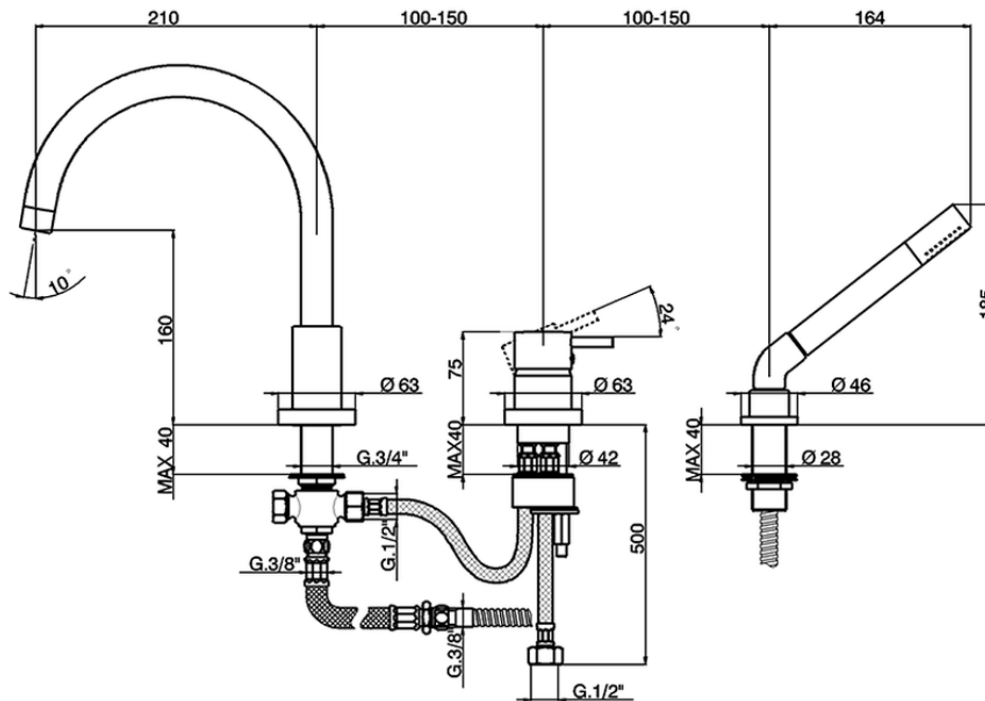

Miscelatore monocomando bordo vasca 3 fori NUOVA LESS_LN001260

LN001260

<https://www.cisal.it/miscelatore-monocomando-bordo-vasca-3-fori-nuova-less-ln001260>

2026-05-20