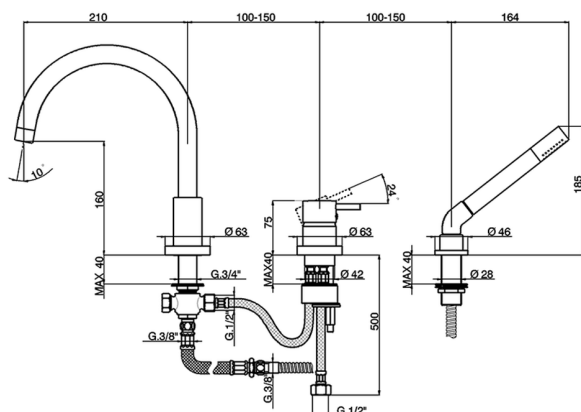

Miscelatore monocomando bordo vasca 3 fori NUOVA LESS_LN001260

MODELLO **LN001260**

Miscelatore monocomando bordo vasca 3 fori, deviatore automatico, doccetta monogetto minimale in Ottone, flex Ottone 175 cm

FINITURE DISPONIBILI

-  **21** 21 Cromo
-  **2F** 2F Nichel Spazzolato
-  **40** 40 Nero Opaco
-  **4Q** 4Q Bianco Opaco

CARATTERISTICHE

Ricambio Cartuccia **ZZ93196000**

Cartuccia Monocomando 38 mm

Miscelatore monocomando bordo vasca 3 fori NUOVA LESS_LN001260