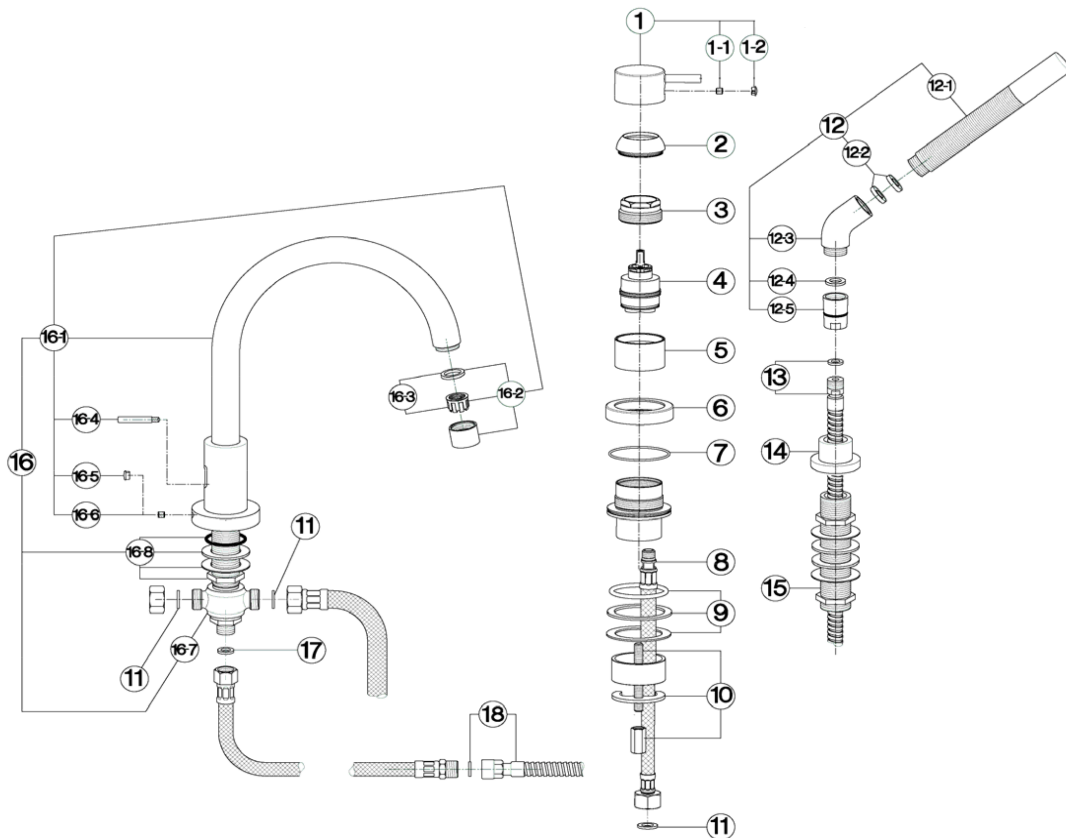

Miscelatore monocomando bordo vasca 3 fori NUOVA LESS_LN001260

cisal

LN 00126 (LS 00125)

LN001260

<https://www.cisal.it/miscelatore-monocomando-bordo-vasca-3-fori-nuova-less-ln001260>

Miscelatore monocomando bordo vasca 3 fori NUOVA LESS_LN001260