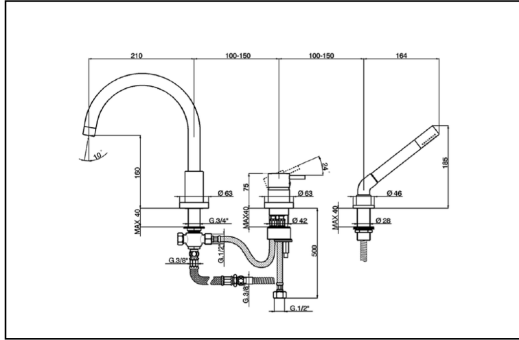

Miscelatore monocomando bordo vasca 3 fori NUOVA LESS_LN001260

cisal

LN 00126 (LS 00125)

LN001260

<https://www.cisal.it/miscelatore-monocomando-bordo-vasca-3-fori-nuova-less-ln001260>

Miscelatore monocomando bordo vasca 3 fori NUOVA LESS_LN001260

cisal

LN 00126 (LS 00125)