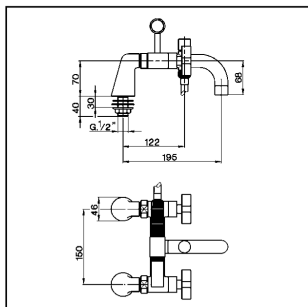

Miscelatore vasca completo BARCELONA_BA000090

cisal

BA 00009

- Gruppo vasca a squadra
- Deck mounted bath mixer
- Badebatterie
- Mélangeur bain/douche sur gorge