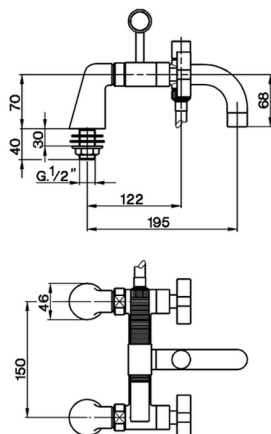

Miscelatore vasca completo BARCELONA_BA000090

MODELLO **BA000090**

Miscelatore vasca completo, con colonnette bordo vasca, doccetta monogetto minimale in Ottone, flex PVC 150 cm

FINITURE DISPONIBILI

- 
21 21 Cromo
- 
2A 2A Nichel Satinato Spazzolato
- 
40 40 Nero Opaco

CARATTERISTICHE

Miscelatore vasca completo BARCELONA_BA000090

cisal

BA 00009

- Gruppo vasca a squadra
- Deck mounted bath mixer
- Badebatterie
- Mélangeur bain/douche sur gorge

bar	PORTATA BOCCA DI EROGAZIONE * SPOUT FLOW RATE DURCHFLUSS WANNENEINLAUF DEBIT BEC DEVERSEUR l/min.
0.5	10
1	14
2	20
3	25
4	28.5
5	32