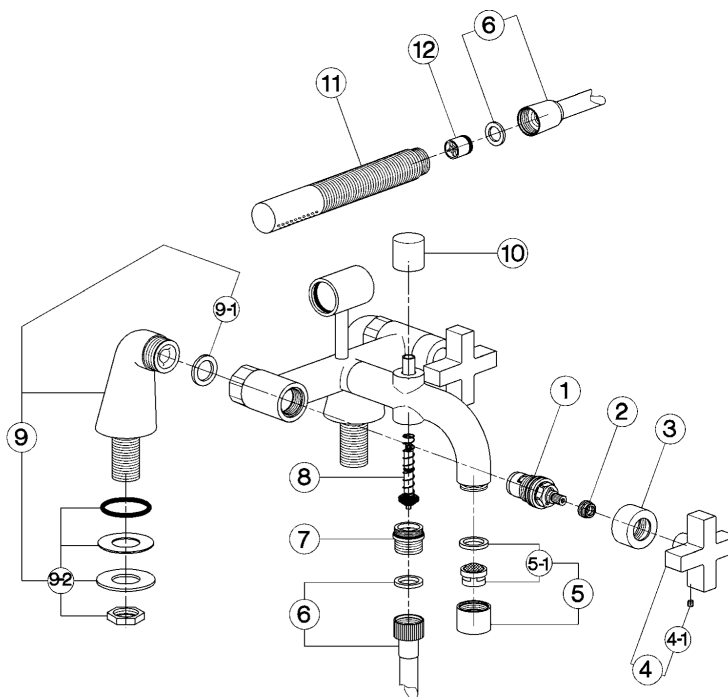

CARATTERISTICHE

Miscelatore vasca completo BARCELONA_BA000090

cisal

BA 00009

- Gruppo vasca a squadra
- Deck mounted bath mixer
- Badebatterie
- Mélangeur bain/douche sur gorge

bar	PORTATA BOCCA DI EROGAZIONE * SPOUT FLOW RATE DURCHFLUSS WANNENEINLAUF DEBIT BEC DEVERSEUR l/min.
0.5	10
1	14
2	20
3	25
4	28.5
5	32