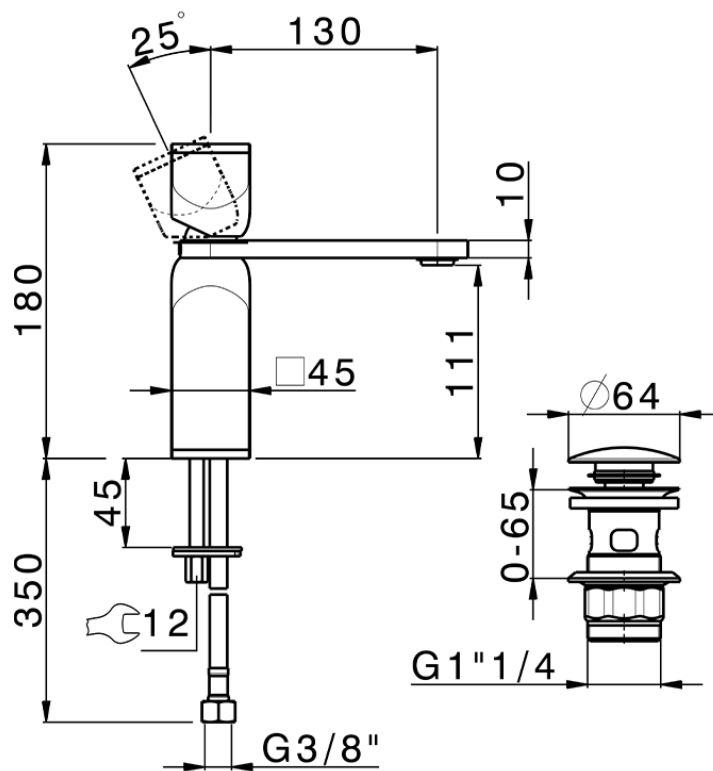

Miscelatore monocomando lavabo large HI-RISE_RM000494

RM000494

<https://www.cisal.it/miscelatore-monocomando-lavabo-large-hi-rise-rm000494>

2026-06-30