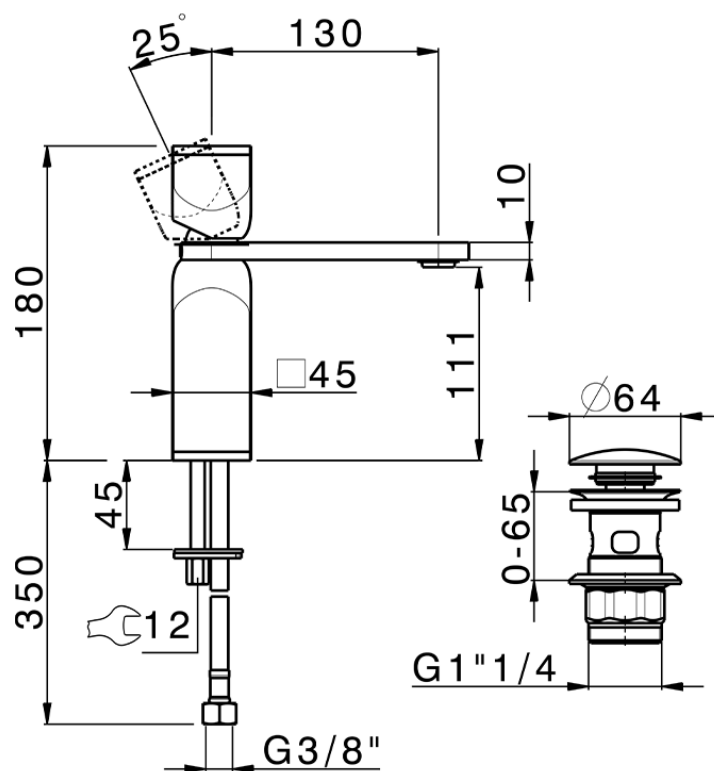

## Miscelatore monocomando lavabo large HI-RISE\_RM000494

RM000494

<https://www.cisal.it/miscelatore-monocomando-lavabo-large-hi-rise-rm000494>

2026-06-30