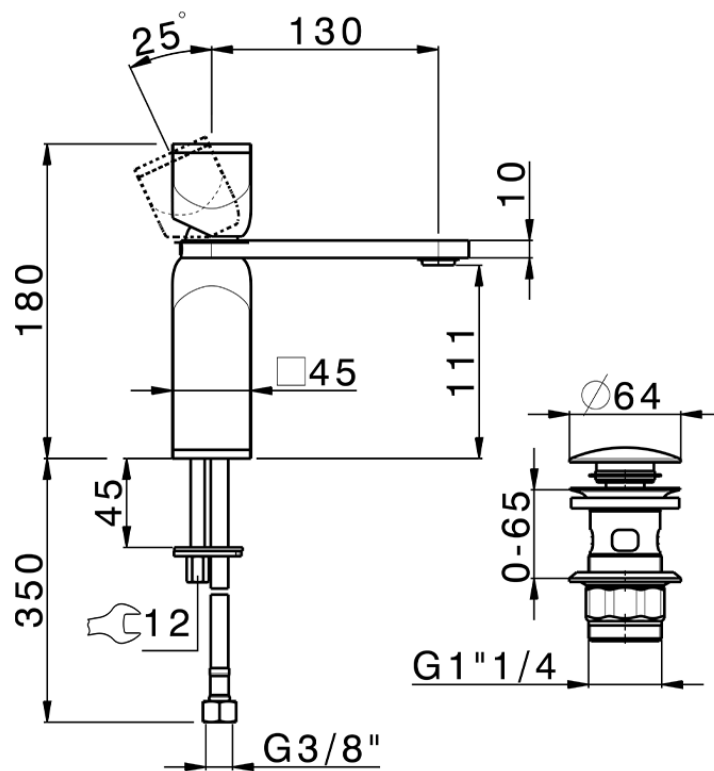

Miscelatore monocomando lavabo large HI-RISE_RM000494

RM000494

<https://www.cisal.it/miscelatore-monocomando-lavabo-large-hi-rise-rm000494>

2026-05-16