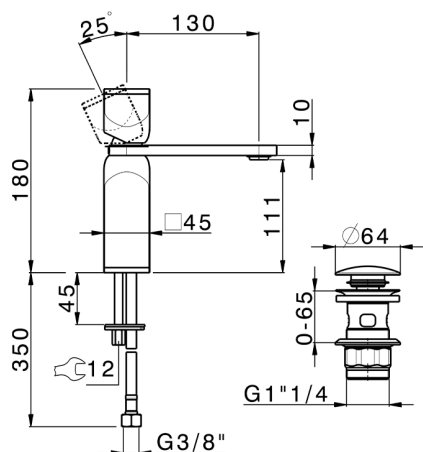

Miscelatore monocomando lavabo large HI-RISE_RM000494

MODELLO **RM000494**

Miscelatore monocomando lavabo large, con scarico automatico 1"1/4, flex inox G.3/8", corpo e leva in marmo

FINITURE DISPONIBILI

CARATTERISTICHE

Ricambio Cartuccia **ZZ96550000**

Cartuccia Monocomando 25 mm

2026-06-10