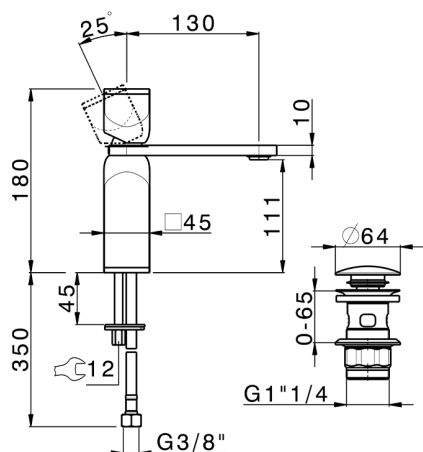

Miscelatore monocomando lavabo large HI-RISE_RM000494

MODELLO **RM000494**

Miscelatore monocomando lavabo large, con scarico automatico 1"1/4, flex inox G.3/8", corpo e leva in marmo

FINITURE DISPONIBILI

CARATTERISTICHE

Ricambio Cartuccia **ZZ96550000**

Cartuccia Monocomando 25 mm

2026-06-30