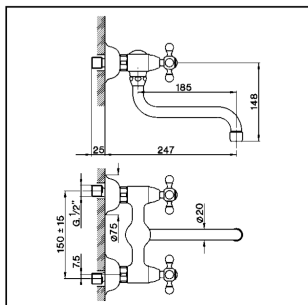

Miscelatoreavello a parete KITCHEN_AC000400

cisal

AC 00040 (AC 00044)

- Gruppoavello
- Sink mixer
- Spültisch-Wandbatterie
- Mélangeur évier mural