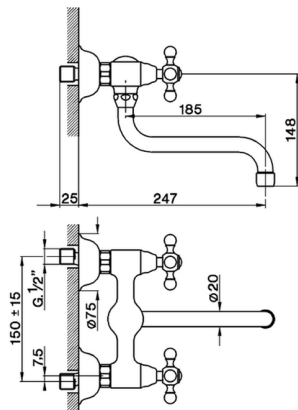

FINITURE DISPONIBILI

- **21** 21 Cromo
- **26** 26 Vecchio Rame
- **27** 27 Vecchio Bronzo
- **2A** 2A Nichel Satinato Spazzolato