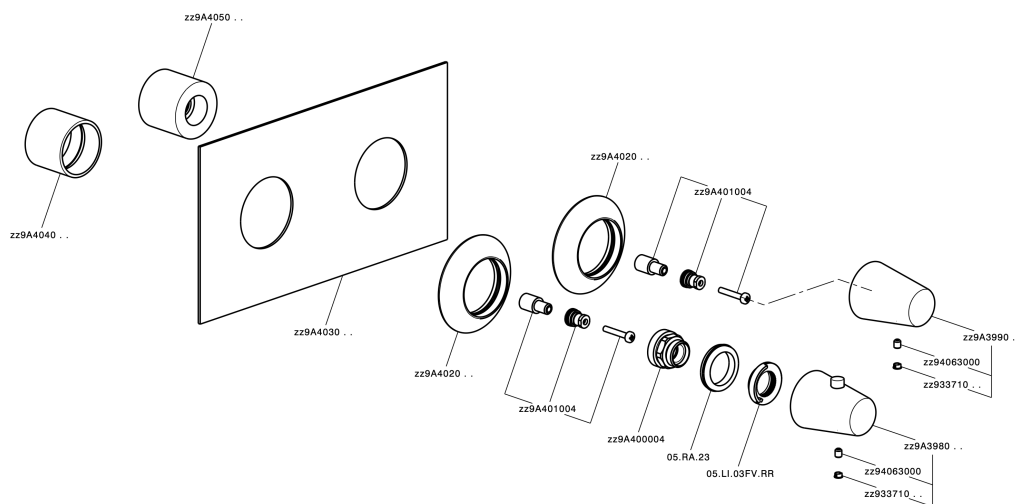

## Parte esterna termostatico doccia incasso 2 uscite VITA

VI019140

<https://www.cisal.it/parte-esterna-termostatico-doccia-incasso-2-uscite-vita-vi019140>