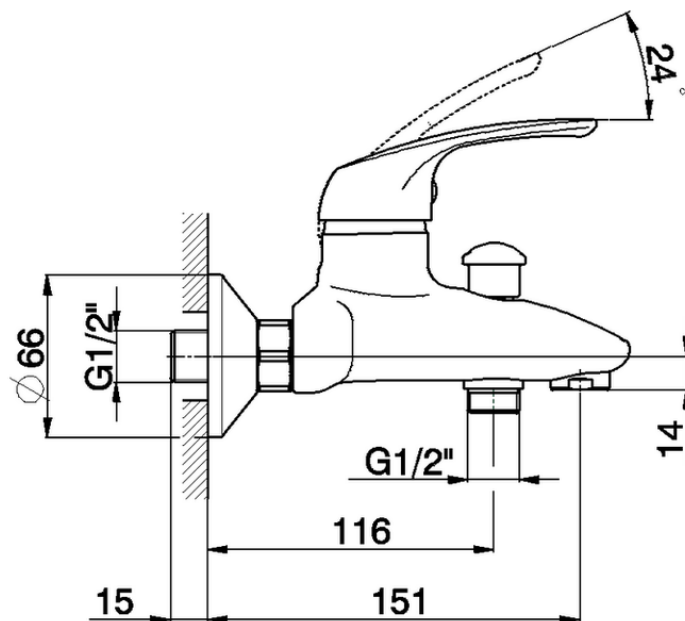

Miscelatore monocomando vasca FLASH_FL000130

FL000130

<https://www.cisal.it/miscelatore-monocomando-vasca-flash-fl000130>

2026-05-03