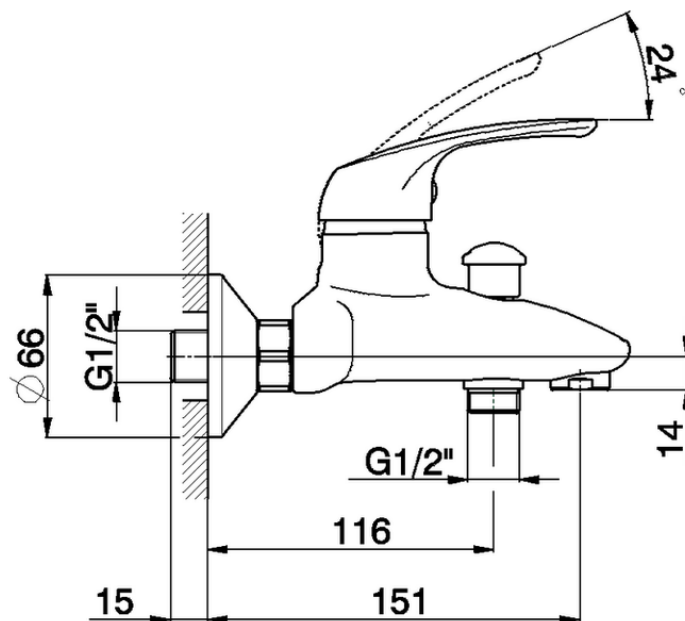

Miscelatore monocomando vasca FLASH_FL000130

FL000130

<https://www.cisal.it/miscelatore-monocomando-vasca-flash-fl000130>

2026-06-17