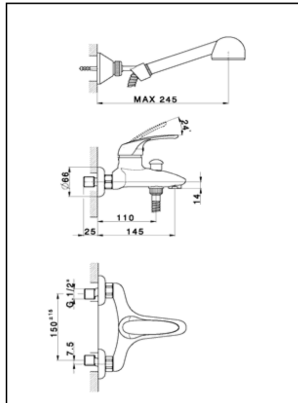

Miscelatore monocomando vasca FLASH_FL000130

cisal

FL 00012 (FL00013)

NR.	DESCRIZIONE DESCRIPTION BESCHREIBUNG DESCRIPTION	N.CODICE CODE NO. WERSKNR. NR.CODE	NR.	DESCRIZIONE DESCRIPTION BESCHREIBUNG DESCRIPTION	N.CODICE CODE NO. WERSKNR. NR.CODE	NR.	DESCRIZIONE DESCRIPTION BESCHREIBUNG DESCRIPTION	N.CODICE CODE NO. WERSKNR. NR.CODE
1	Leva monocomando "FL" Lever "FL" Hebel "FL" Levier "FL"	ZZ940780	5	Excentrico con rosone Excentric connection with escutcheon S - Anschluss m. Rosette Excentrique + rosace	ZZ927300	9	Deviazione automatica per gruppi vasca Diverter-new model Umsteller Inverseur B/D	ZZ928430
1-1	Grano punta coppa inox M5x6 Screw-stainless steel M5x6 Madenschraube M.5x6 Vis speciale inox M5x6	ZZ940630	5-1	Guarnizione NBR 90 SH. 24x16x2,7 Gasket NBR 90 SH. 24x16x2,7 Dichtung NBR 90 SH. 24x14x2,7 Joint NBR 90 SH. 24x14x2,7	ZZ926890	10	Supporto duplex esterno Hook for handshower Wandhalter Support mural	ZZ940680
1-2	Piaccetta per leva Cap for lever Abdeckkappe f/Hebel Plaquette levier	ZZ927100	6	Excentrico con rosone Excentric connection with escutcheon S - Anschluss m. Rosette Excentrique + rosace	ZZ928480	11	Doccia Globo Handshower Globo Handbrause Globo Douchette Globo	DS014020
2	Copricartuccia senza ideogrammi Escutcheon cartridge without ideogram Abdeckkappe ohne Ideogramm Couvre-cartouche sans ideogramme Calotta bloccaggio cartuccia	ZZ940650	7	Flessibile 150cm Ø14 1/2"x1/2" Flex 150cm Ø14 1/2"x1/2" Braueschlauch 150cm Ø14 1/2"x1/2" Flex 150cm Ø14 1/2"x1/2"	ZA009000			
3	Nut for mixing valve Mutter f/kartusche Ecorou pour cartouche	ZZ940660	8	Aeratore M.24x1 IC Mousseur M.24x1 IC Perlator M.24x1 IC Mousseur M.24x1 IC	ZZ928500			
4	Cartuccia monocomando Mixing valve Kartusche Cartouche mitigeurs	ZZ940340	8-1	Cartuccia per aeratore M.24x1 Mousseur cartridge M.24x1 Kart.f/Perlator M.24x1 Cartouche x mousseur M.24x1	ZZ927260			

FL000130

<https://www.cisal.it/miscelatore-monocomando-vasca-flash-fl000130>

2026-06-17