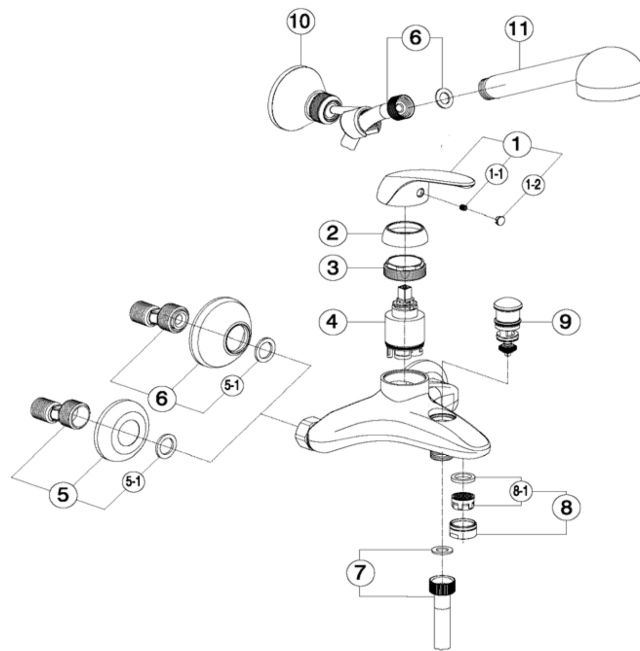

Miscelatore monocomando vasca FLASH_FL000130

cisal

FL 00012 (FL00013)

NR.	DESCRIZIONE DESCRIPTION BESCHREIBUNG DESCRIPTION	N.CODICE CODE NO. WERSKNR. NR.CODE	NR.	DESCRIZIONE DESCRIPTION BESCHREIBUNG DESCRIPTION	N.CODICE CODE NO. WERSKNR. NR.CODE	NR.	DESCRIZIONE DESCRIPTION BESCHREIBUNG DESCRIPTION	N.CODICE CODE NO. WERSKNR. NR.CODE
1	Leva monocomando "FL" Lever "FL" Hebel "FL" Levier "FL"	ZZ940780	5	Excentrico con rosone Excentric connection with escutcheon S - Anschluss m. Rosette Excentrique + rosace	ZZ927300	9	Deviazione automatica per gruppi vasca Diverter-new model Umsteller Inverseur B/D	ZZ928430
1-1	Grano punta coppa inox M5x6 Screw-stainless steel M5x6 Madenschraube M.5x6 Vis speciale inox M5x6	ZZ940630	5-1	Guarnizione NBR 90 SH. 24x16x2,7 Gasket NBR 90 SH. 24x16x2,7 Dichtung NBR 90 SH. 24x14x2,7 Joint NBR 90 SH. 24x14x2,7	ZZ926890	10	Supporto duplex esterno Hook for handshower Wandhalter Support mural	ZZ940680
1-2	Piaccetta per leva Cap for lever Abdeckkappe f/Hebel Plaquette levier	ZZ927100	6	Excentrico con rosone Excentric connection with escutcheon S - Anschluss m. Rosette Excentrique + rosace	ZZ928480	11	Doccia Globo Handshower Globo Handbrause Globo Douchette Globo	DS014020
2	Copricartuccia senza ideogrammi Escutcheon cartridge without ideogram Abdeckkappe ohne Ideogramm Couvre-cartouche sans ideogramme Calotta bloccaggio cartuccia	ZZ940650	7	Flessibile 150cm Ø14 1/2"x1/2" Flex 150cm Ø14 1/2"x1/2" Braueschlauch 150cm Ø14 1/2"x1/2" Flex 150cm Ø14 1/2"x1/2"	ZA009000			
3	Nut for mixing valve Mutter f/kartusche Ecorou pour cartouche	ZZ940660	8	Aeratore M.24x1 IC Mousseur M.24x1 IC Perlator M.24x1 IC Mousseur M.24x1 IC	ZZ928500			
4	Cartuccia monocomando Mixing valve Kartusche Cartouche mitigeurs	ZZ940340	8-1	Cartuccia per aeratore M.24x1 Mousseur cartridge M.24x1 Kart.f/Perlator M.24x1 Cartouche x mousseur M.24x1	ZZ927260			

FL000130

<https://www.cisal.it/miscelatore-monocomando-vasca-flash-fl000130>

2026-06-17