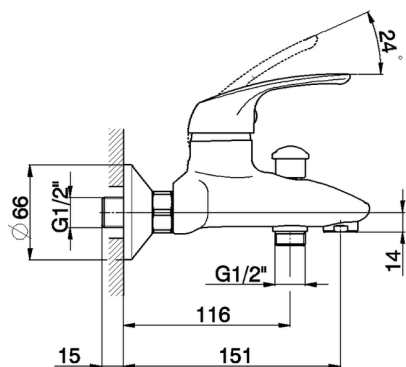

Miscelatore monocomando vasca FLASH_FL000130

MODELLO **FL000130**

Miscelatore monocomando vasca, senza completo doccia, attacco per flessibile 1/2" M

FINITURE DISPONIBILI

21 21 Cromo

CARATTERISTICHE

Ricambio Cartuccia **ZZ94034000**

Cartuccia Monocomando 35 mm