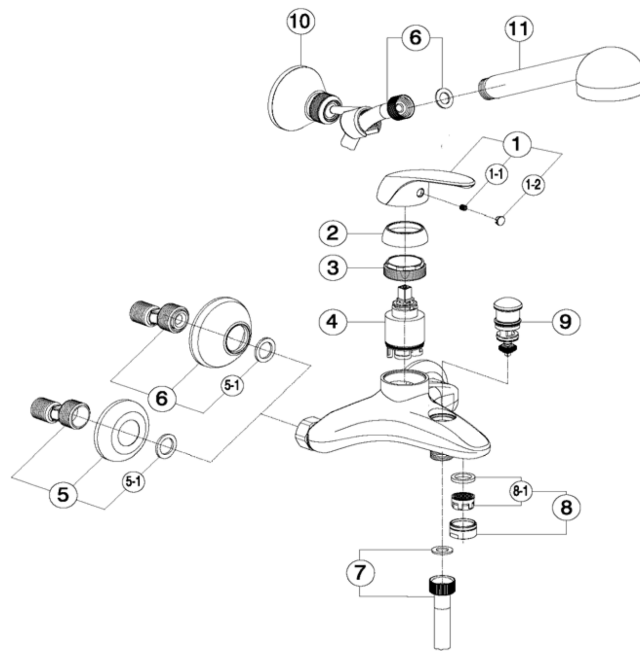

Miscelatore monocomando vasca FLASH_FL000130

cisal

FL 00012 (FL00013)

NR.	DESCRIZIONE DESCRIPTION BESCHREIBUNG DESCRIPTION	N.CODICE CODE NO. WERSKNR. NR.CODE	NR.	DESCRIZIONE DESCRIPTION BESCHREIBUNG DESCRIPTION	N.CODICE CODE NO. WERSKNR. NR.CODE	NR.	DESCRIZIONE DESCRIPTION BESCHREIBUNG DESCRIPTION	N.CODICE CODE NO. WERSKNR. NR.CODE
1	Leva monocomando "FL" Lever "FL" Hebel "FL" Levier "FL"	ZZ940780	5	Excentrico con rosone Excentric connection with escutcheon S - Anschluss m.Rosette Excentrique + rosace	ZZ927300	9	Deviazione automatica per gruppi vasca Diverter-new model Umsteller Inverseur B/D	ZZ928430
1-1	Grano punta coppa inox M5x6 Screw-stainless steel M5x6 Madenschraube M.5x6 Vis speciale inox M5x6	ZZ940630	5-1	Guarnizione NBR 90 SH. 24x16x2,7 Gasket NBR 90 SH. 24x16x2,7 Dichtung NBR 90 SH. 24x14x2,7 Joint NBR 90 SH. 24x14x2,7	ZZ926890	10	Supporto duplex esterno Hook for handshower Wandhalter Support mural	ZZ940680
1-2	Piachetta per leva Cap for lever Abdeckkappe f/Hebel Plaquette levier	ZZ927100	6	Excentrico con rosone Excentric connection with escutcheon S - Anschluss m.Rosette Excentrique + rosace	ZZ928480	11	Doccia Globo Handshower Globo Handbrause Globo Douchette Globo	DS014020
2	Copricartuccia senza ideogrammi Escutcheon cartridge without ideogram Abdeckkappe ohne Ideogramm Couvre-cartouche sans ideogramme Calotta bloccaggio cartuccia	ZZ940650	7	Flessibile 150cm Ø14 1/2"x1/2" Flex 150cm Ø14 1/2"x1/2" Braueschlauch 150cm Ø14 1/2"x1/2" Flex 150cm Ø14 1/2"x1/2"	ZA009000			
3	Nut for mixing valve Mutter f/kartusche Ecorou pour cartouche	ZZ940660	8	Aeratore M.24x1 IC Mousseur M.24x1 IC Perlator M.24x1 IC Mousseur M.24x1 IC	ZZ928500			
4	Cartuccia monocomando Mixing valve Kartusche Cartouche mitigeurs	ZZ940340	8-1	Cartuccia per aeratore M.24x1 Mousseur cartridge M.24x1 Kart.f/Perlator M.24x1 Cartouche x mousseur M.24x1	ZZ927260			

FL000130

<https://www.cisal.it/miscelatore-monocomando-vasca-flash-fl000130>

2026-05-03