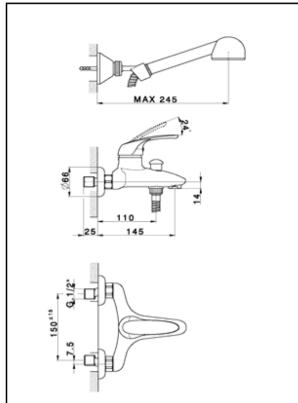

Cartuccia Monocomando 35 mm

Miscelatore monocomando vasca FLASH_FL000130

cisal

FL 00012 (FL00013)

NR.	DESCRIZIONE DESCRIPTION BESCHREIBUNG DESCRIPTION	N.CODICE CODE NO. WERSKNR. NR.CODE	NR.	DESCRIZIONE DESCRIPTION BESCHREIBUNG DESCRIPTION	N.CODICE CODE NO. WERSKNR. NR.CODE	NR.	DESCRIZIONE DESCRIPTION BESCHREIBUNG DESCRIPTION	N.CODICE CODE NO. WERSKNR. NR.CODE
1	Leva monocomando "FL" Lever "FL" Hebel "FL" Levier "FL"	ZZ940780	5	Excentrico con rosone Excentric connection with escutcheon S - Anschluss m.Rosette Excentrique + rosace	ZZ927300	9	Deviazione automatica per gruppi vasca Diverter-new model Umsteller Inverseur B/D	ZZ928430
1-1	Grano punta coppa inox M5x6 Screw-stainless steel M5x6 Madenschraube M.5x6 Vis speciale inox M5x6	ZZ940630	5-1	Guarnizione NBR 90 SH. 24x16x2,7 Gasket NBR 90 SH. 24x16x2,7 Dichtung NBR 90 SH. 24x14x2,7 Joint NBR 90 SH. 24x14x2,7	ZZ926890	10	Supporto duplex esterno Hook for handshower Wandhalter Support mural	ZZ940680
1-2	Piachetta per leva Cap for lever Abdeckkappe f/Hebel Plaquette levier	ZZ927100	6	Excentrico con rosone Excentric connection with escutcheon S - Anschluss m.Rosette Excentrique + rosace	ZZ928480	11	Doccia Globo Handshower Globo Handbrause Globo Douchette Globo	DS014020
2	Copricartuccia senza ideogrammi Escutcheon cartridge without ideogram Abdeckkappe ohne Ideogramm Couvre-cartouche sans ideogramme Calotta bloccaggio cartuccia	ZZ940650	7	Flessibile 150cm Ø14 1/2"x1/2" Flex 150cm Ø14 1/2"x1/2" Braueschlauch 150cm Ø14 1/2"x1/2" Flex 150cm Ø14 1/2"x1/2"	ZA009000			
3	Nut for mixing valve Mutter f/kartusche Ecorou pour cartouche	ZZ940660	8	Aeratore M.24x1 IC Mousseur M.24x1 IC Perlator M.24x1 IC Mousseur M.24x1 IC	ZZ928500			
4	Cartuccia monocomando Mixing valve Kartusche Cartouche mitigeurs	ZZ940340	8-1	Cartuccia per aeratore M.24x1 Mousseur cartridge M.24x1 Kart.f/Perlator M.24x1 Cartouche x mousseur M.24x1	ZZ927260			