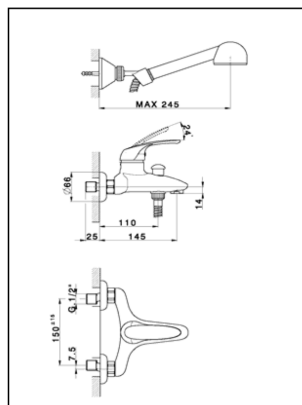

Cartuccia Monocomando 35 mm

Miscelatore monocomando vasca FLASH_FL000130

cisal

FL 00012 (FL00013)

NR.	DESCRIZIONE DESCRIPTION BESCHREIBUNG DESCRIPTION	N.CODICE CODE NO. WERSKNR. NR.CODE	NR.	DESCRIZIONE DESCRIPTION BESCHREIBUNG DESCRIPTION	N.CODICE CODE NO. WERSKNR. NR.CODE	NR.	DESCRIZIONE DESCRIPTION BESCHREIBUNG DESCRIPTION	N.CODICE CODE NO. WERSKNR. NR.CODE
1	Leva monocomando "FL" Lever "FL" Hebel "FL" Levier "FL"	ZZ940780	5	Excentrico con rosone Excentric connection with escutcheon S - Anschluss m. Rosette Excentrique + rosace	ZZ927300	9	Deviazione automatica per gruppi vasca Diverter-new model Umsteller Inverseur B/D	ZZ928430
1-1	Grano punta coppa inox M5x6 Screw-stainless steel M5x6 Madenschraube M.5x6 Vis speciale inox M5x6	ZZ940630	5-1	Guarnizione NBR 90 SH. 24x16x2,7 Gasket NBR 90 SH. 24x16x2,7 Dichtung NBR 90 SH. 24x14x2,7 Joint NBR 90 SH. 24x14x2,7	ZZ926890	10	Supporto duplex esterno Hook for handshower Wandhalter Support mural	ZZ940680
1-2	Piaccetta per leva Cap for lever Abdeckkappe f/Hebel Plaquette levier	ZZ927100	6	Excentrico con rosone Excentric connection with escutcheon S - Anschluss m. Rosette Excentrique + rosace	ZZ928480	11	Doccia Globo Handshower Globo Handbrause Globo Douchette Globo	DS014020
2	Copricartuccia senza ideogrammi Escutcheon cartridge without ideogram Abdeckkappe ohne Ideogramm Couvre-cartouche sans ideogramme Calotta bloccaggio cartuccia	ZZ940650	7	Flessibile 150cm Ø14 1/2"x1/2" Flex 150cm Ø14 1/2"x1/2" Brauseschlauch 150cm Ø14 1/2"x1/2" Flex 150cm Ø14 1/2"x1/2"	ZA009000			
3	Nut for mixing valve Mutter f/kartusche Ecorou pour cartouche	ZZ940660	8	Aeratore M.24x1 IC Mousseur M.24x1 IC Perlator M.24x1 IC Mousseur M.24x1 IC	ZZ928500			
4	Cartuccia monocomando Mixing valve Kartusche Cartouche mitigeurs	ZZ940340	8-1	Cartuccia per aeratore M.24x1 Mousseur cartridge M.24x1 Kart.f/Perlator M.24x1 Cartouche x mousseur M.24x1	ZZ927260			