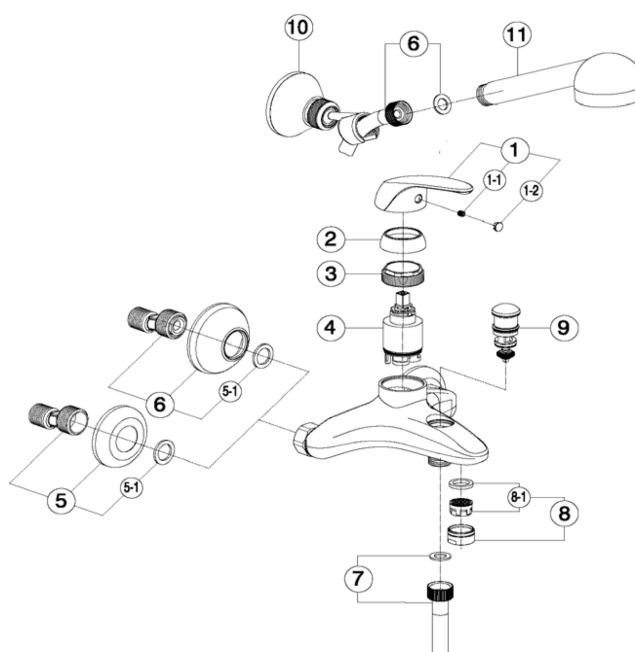

Miscelatore monocomando vasca FLASH_FL000130

cisal

FL 00012 (FL00013)

NR.	DESCRIZIONE DESCRIPTION BESCHREIBUNG DESCRIPTION	N.CODICE CODE NO. WERSKNR. NR.CODE	NR.	DESCRIZIONE DESCRIPTION BESCHREIBUNG DESCRIPTION	N.CODICE CODE NO. WERSKNR. NR.CODE	NR.	DESCRIZIONE DESCRIPTION BESCHREIBUNG DESCRIPTION	N.CODICE CODE NO. WERSKNR. NR.CODE
1	Leva monocomando "FL" Lever "FL" Hebel "FL" Levier "FL"	ZZ940780	5	Excentrico con rosone Excentric connection with escutcheon S - Anschluss m. Rosette Excentrique + rosace	ZZ927300	9	Deviazione automatica per gruppi vasca Diverter-new model Umsteller Inverseur B/D	ZZ928430
1-1	Grano punta coppa inox M5x6 Screw-stainless steel M5x6 Madenschraube M.5x6 Vis speciale inox M5x6	ZZ940630	5-1	Guarnizione NBR 90 SH. 24x16x2,7 Gasket NBR 90 SH. 24x16x2,7 Dichtung NBR 90 SH. 24x14x2,7 Joint NBR 90 SH. 24x14x2,7	ZZ926890	10	Supporto duplex esterno Hook for handshower Wandhalter Support mural	ZZ940680
1-2	Piaccetta per leva Cap for lever Abdeckkappe f/Hebel Plaquette levier	ZZ927100	6	Excentrico con rosone Excentric connection with escutcheon S - Anschluss m. Rosette Excentrique + rosace	ZZ928480	11	Doccia Globo Handshower Globo Handbrause Globo Douchette Globo	DS014020
2	Copricartuccia senza ideogrammi Escutcheon cartridge without ideogram Abdeckkappe ohne Ideogramm Couvre-cartouche sans ideogramme Calotta bloccaggio cartuccia	ZZ940650	7	Flessibile 150cm Ø14 1/2"x1/2" Flex 150cm Ø14 1/2"x1/2" Brauseschlauch 150cm Ø14 1/2"x1/2" Flex 150cm Ø14 1/2"x1/2"	ZA009000			
3	Nut for mixing valve Mutter f/kartusche Ecorou pour cartouche	ZZ940660	8	Aeratore M.24x1 IC Mousseur M.24x1 IC Perlator M.24x1 IC Mousseur M.24x1 IC	ZZ928500			
4	Cartuccia monocomando Mixing valve Kartusche Cartouche mitigeurs	ZZ940340	8-1	Cartuccia per aeratore M.24x1 Mousseur cartridge M.24x1 Kart.f/Perlator M.24x1 Cartouche x mousseur M.24x1	ZZ927260			

FL000130

<https://www.cisal.it/miscelatore-monocomando-vasca-flash-fl000130>

2026-06-17