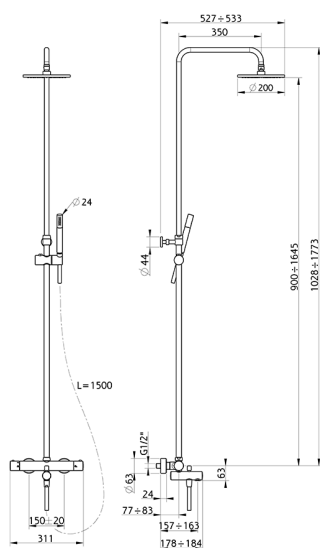

Colonna vasca termostatica 3 funzioni SLIM_SMC83016

MODELLO **SMC83016**

Colonna vasca termostatica 3 funzioni, devia stop 2 uscite, colonna telescopica, supporto doccetta scorrevole, doccetta monogetto minimale in Ottone, soffione tondo D.200 mm sp.8 mm in OTTONE, flessibile liscio SUPREME 150 cm

FINITURE DISPONIBILI

-  **21** 21 Cromo
-  **40** 40 Nero Opaco

CARATTERISTICHE

Ricambio Cartuccia **22.04A.AR - ZZ97279004**

Cartuccia Termostatica Argo 2 (filtro lungo)

DeviaStop

La tecnologia Devia Stop di Cisal consente con un semplice movimento rotativo di gestire la portata dell'acqua e di scegliere la modalità d'erogazione (soffione, doccetta a mano).