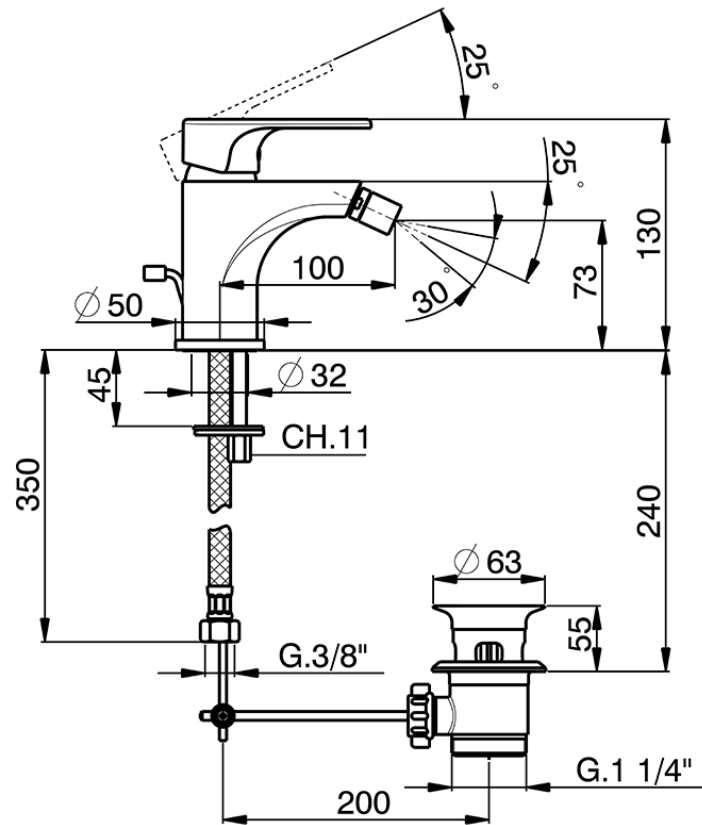

Miscelatore monocomando bidet ALMA_A3000550

A3000550

<https://www.cisal.it/miscelatore-monocomando-bidet-alma-a3000550>

2026-07-01