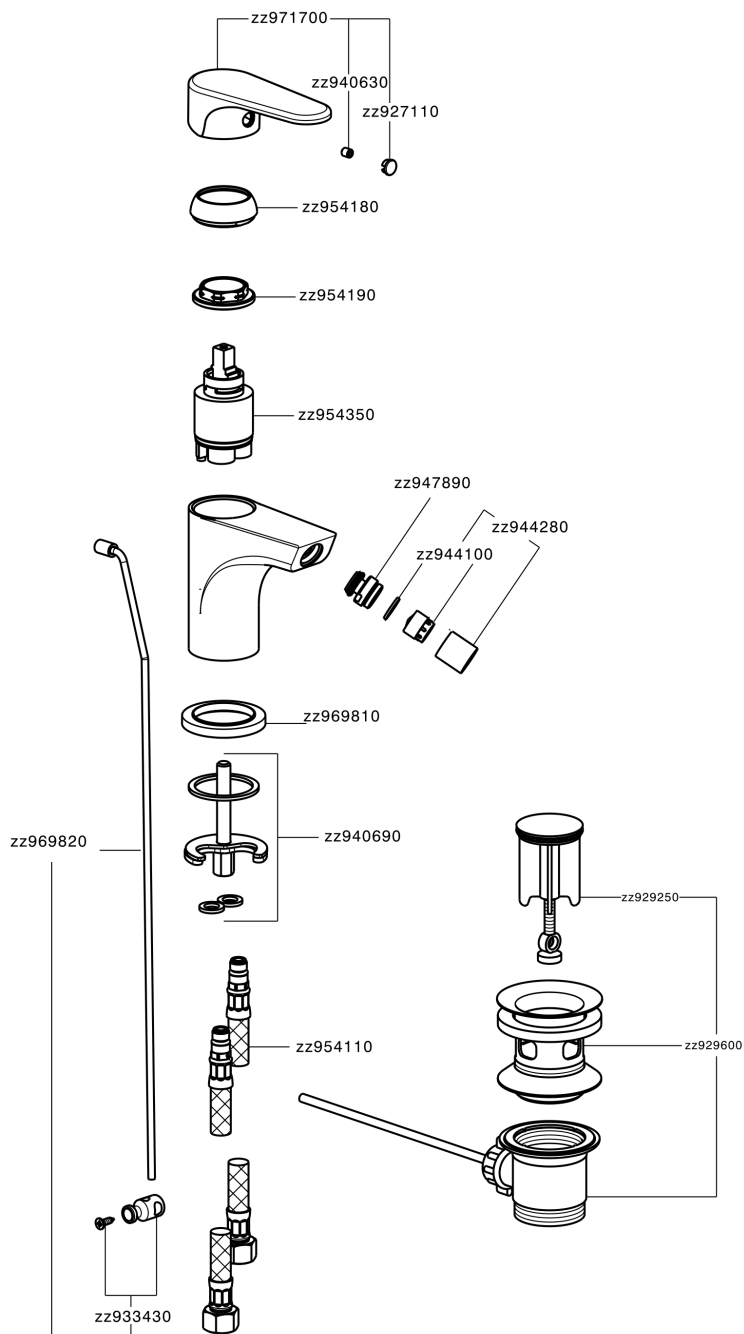

## Miscelatore monocomando bidet ALMA\_A3000550

A3000550

<https://www.cisal.it/miscelatore-monocomando-bidet-alma-a3000550>

2026-07-01