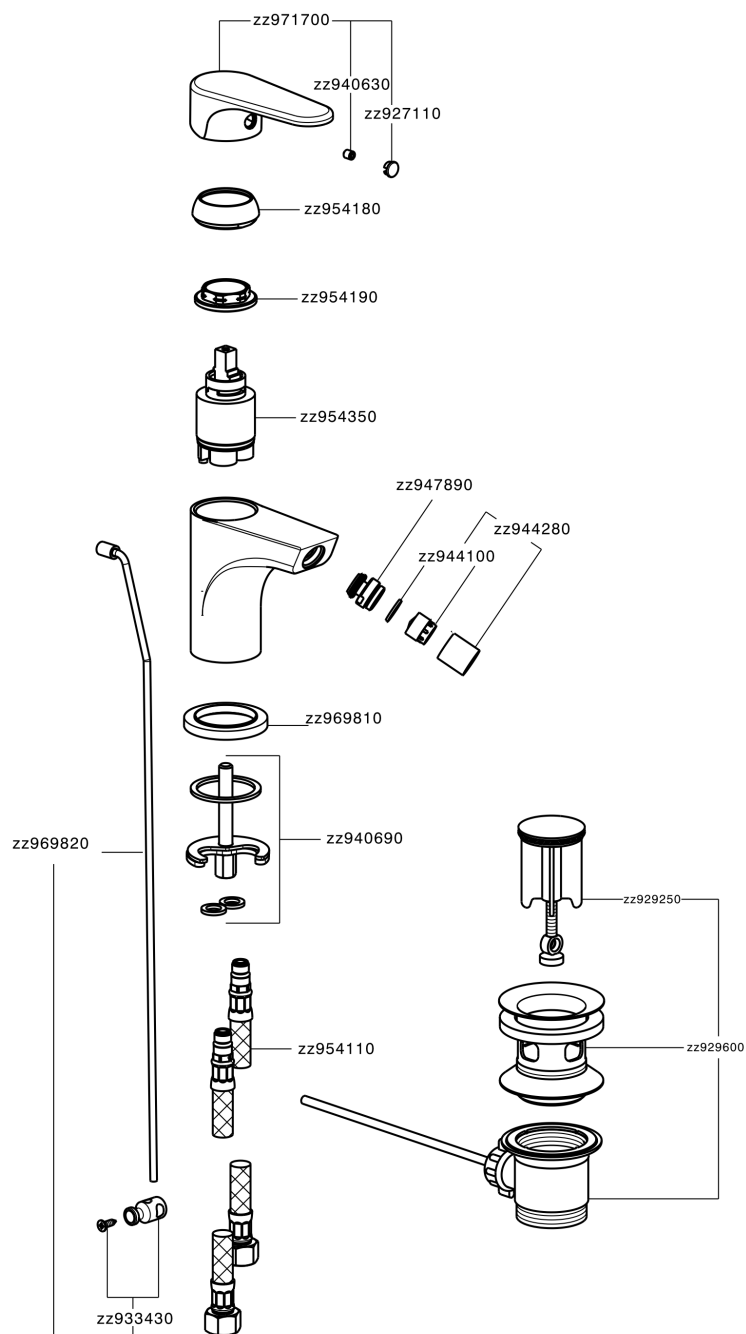

Miscelatore monocomando bidet ALMA_A3000550

MODELLO **A3000550**

Miscelatore monocomando bidet, con scarico automatico 1"1/4, flex inox G.3/8"

FINITURE DISPONIBILI

-  **21** 21 Cromo
-  **2F** 2F Nichel Spazzolato
-  **40** 40 Nero Opaco

CARATTERISTICHE

Ricambio Cartuccia **ZZ95435000**

Cartuccia Monocomando 35 mm

EcoStop

Con il Dispositivo EcoStop l'apertura dell'acqua avviene con un punto duro al 50% circa della portata. Un fermo a metà apertura, da vincere con una leggera forza solo e soltanto quando ci sia una reale necessità di richiesta d'acqua alla massima portata. Ciò permette di consumare fino al 50% in meno di acqua.

Miscelatore monocomando bidet ALMA_A3000550

A3000550

<https://www.cisal.it/miscelatore-monocomando-bidet-alma-a3000550>

2026-07-01