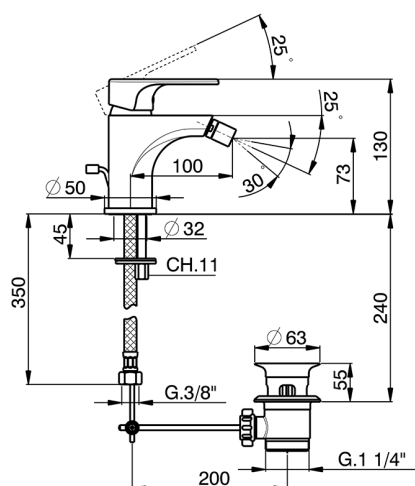

Miscelatore monocomando bidet ALMA_A3000550

MODELLO **A3000550**

Miscelatore monocomando bidet, con scarico automatico 1"1/4, flex inox G.3/8"

FINITURE DISPONIBILI

-  **21** 21 Cromo
-  **2F** 2F Nichel Spazzolato
-  **40** 40 Nero Opaco

CARATTERISTICHE

Ricambio Cartuccia **ZZ95435000**

Cartuccia Monocomando 35 mm

EcoStop

Con il Dispositivo EcoStop l'apertura dell'acqua avviene con un punto duro al 50% circa della portata. Un fermo a metà apertura, da vincere con una leggera forza solo e soltanto quando ci sia una reale necessità di richiesta d'acqua alla massima portata. Ciò permette di consumare fino al 50% in meno di acqua.

Miscelatore monocomando bidet ALMA_A3000550

A3000550

<https://www.cisal.it/miscelatore-monocomando-bidet-alma-a3000550>

2026-07-01