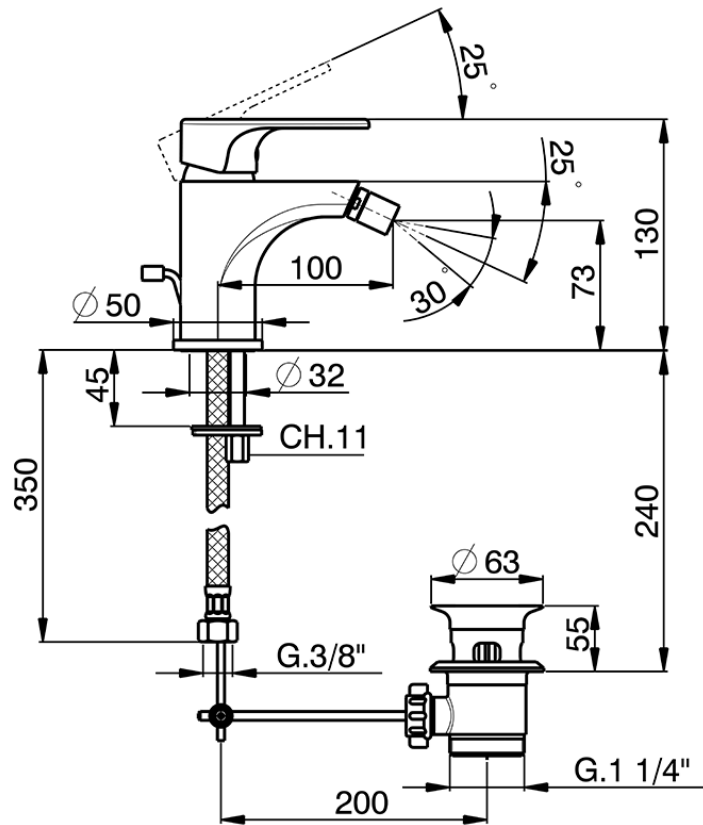

Miscelatore monocomando bidet ALMA_A3000550

A3000550

<https://www.cisal.it/miscelatore-monocomando-bidet-alma-a3000550>

2026-04-17