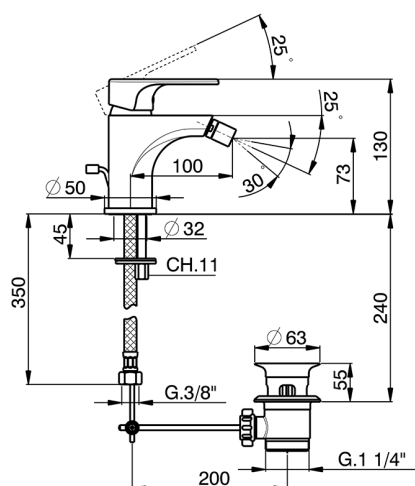

## Miscelatore monocomando bidet ALMA\_A3000550

MODELLO **A3000550**

Miscelatore monocomando bidet, con scarico automatico 1"1/4, flex inox G.3/8"

### CARATTERISTICHE

Ricambio Cartuccia **ZZ95435000**

**Cartuccia Monocomando 35 mm**

### EcoStop

Con il Dispositivo EcoStop l'apertura dell'acqua avviene con un punto duro al 50% circa della portata. Un fermo a metà apertura, da vincere con una leggera forza solo e soltanto quando ci sia una reale necessità di richiesta d'acqua alla massima portata. Ciò permette di consumare fino al 50% in meno di acqua.