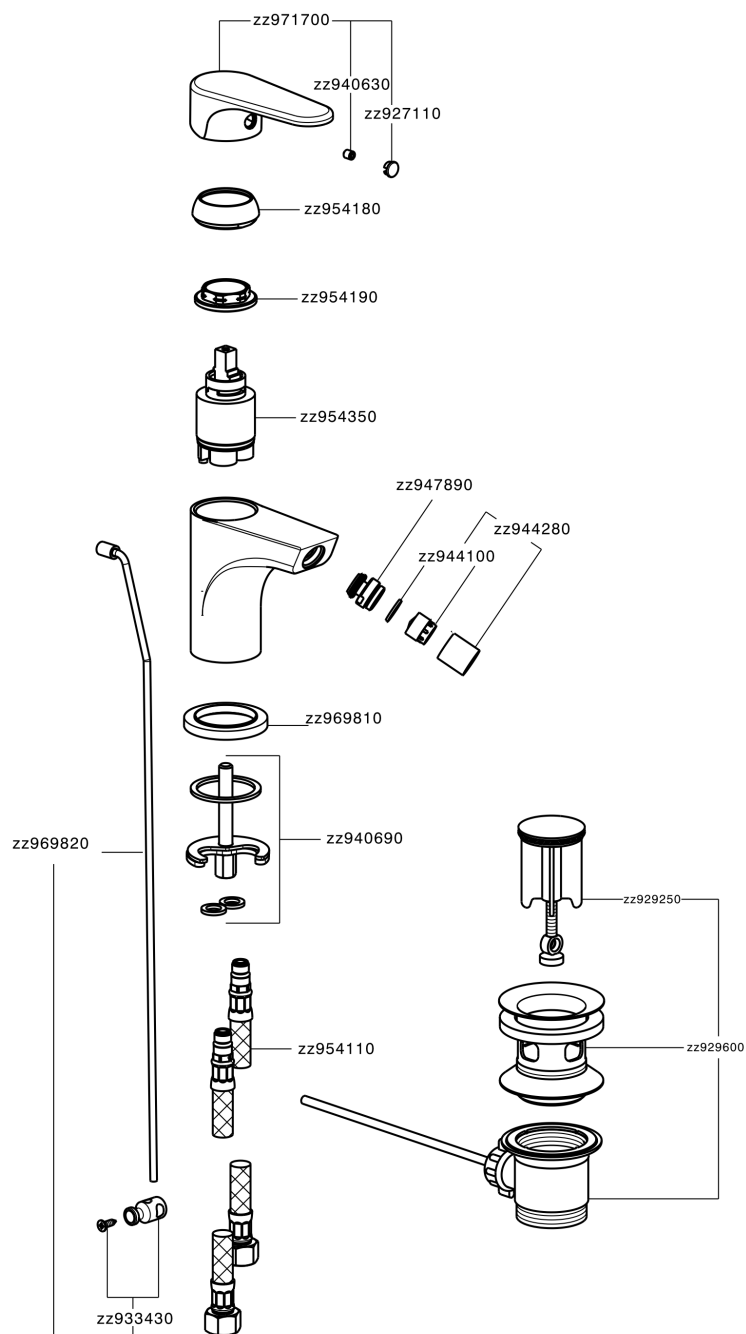

## Miscelatore monocomando bidet ALMA\_A3000550

MODELLO **A3000550**

Miscelatore monocomando bidet, con scarico automatico 1"1/4, flex inox G.3/8"

### CARATTERISTICHE

Ricambio Cartuccia **ZZ95435000**

**Cartuccia Monocomando 35 mm**

### EcoStop

Con il Dispositivo EcoStop l'apertura dell'acqua avviene con un punto duro al 50% circa della portata. Un fermo a metà apertura, da vincere con una leggera forza solo e soltanto quando ci sia una reale necessità di richiesta d'acqua alla massima portata. Ciò permette di consumare fino al 50% in meno di acqua.

## Miscelatore monocomando bidet ALMA\_A3000550

A3000550

<https://www.cisal.it/miscelatore-monocomando-bidet-alma-a3000550>

2026-07-01