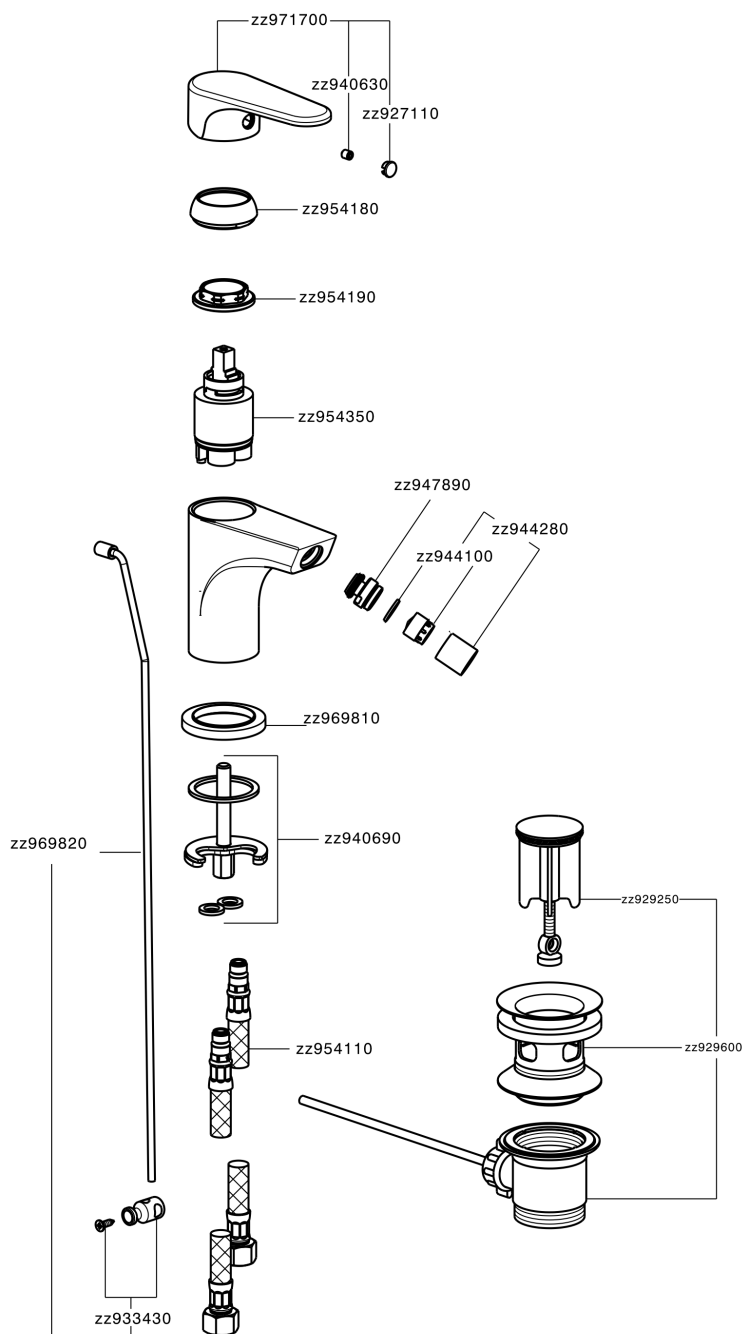

Miscelatore monocomando bidet ALMA_A3000550

A3000550

<https://www.cisal.it/miscelatore-monocomando-bidet-alma-a3000550>

2026-04-17