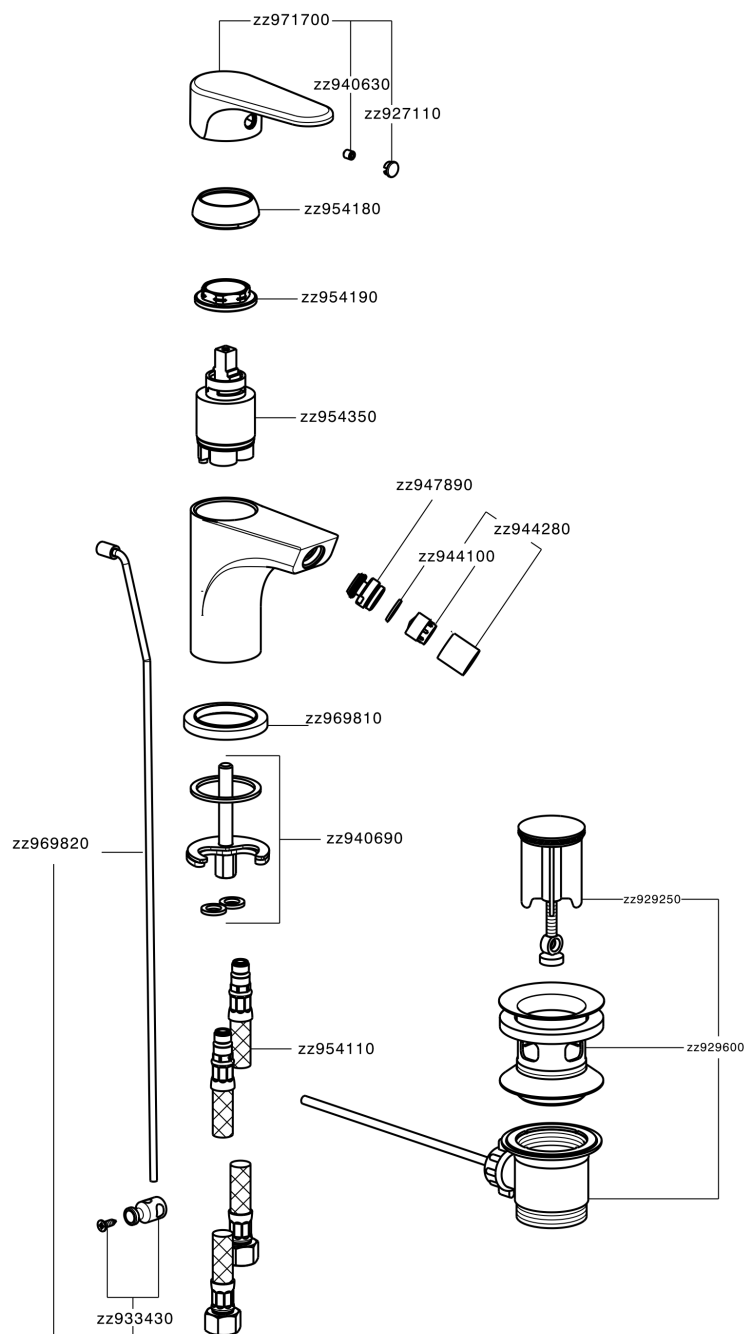

## Miscelatore monocomando bidet ALMA\_A3000550

A3000550

<https://www.cisal.it/miscelatore-monocomando-bidet-alma-a3000550>

2026-07-01