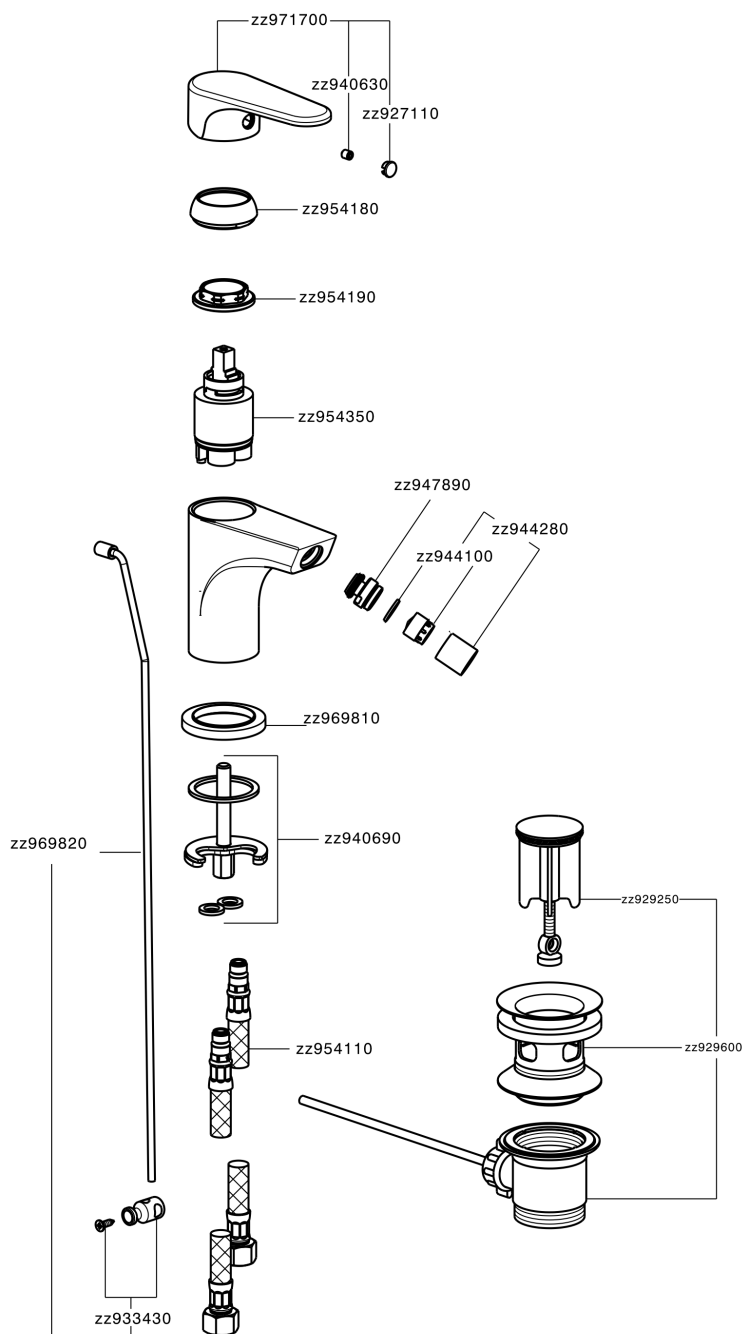

Miscelatore monocomando bidet ALMA_A3000550

MODELLO **A3000550**

Miscelatore monocomando bidet, con scarico automatico 1"1/4, flex inox G.3/8"

FINITURE DISPONIBILI

- 
21 21 Cromo
- 
2F 2F Nichel Spazzolato
- 
40 40 Nero Opaco

CARATTERISTICHE

Ricambio Cartuccia **ZZ95435000**

Cartuccia Monocomando 35 mm

EcoStop

Con il Dispositivo EcoStop l'apertura dell'acqua avviene con un punto duro al 50% circa della portata. Un fermo a metà apertura, da vincere con una leggera forza solo e soltanto quando ci sia una reale necessità di richiesta d'acqua alla massima portata. Ciò permette di consumare fino al 50% in meno di acqua.

Miscelatore monocomando bidet ALMA_A3000550

A3000550

<https://www.cisal.it/miscelatore-monocomando-bidet-alma-a3000550>

2026-04-17