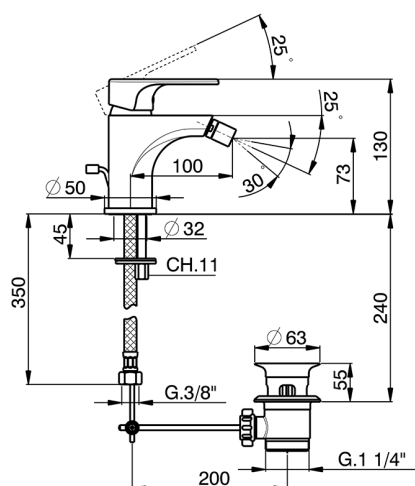

Miscelatore monocomando bidet ALMA_A3000550

MODELLO **A3000550**

Miscelatore monocomando bidet, con scarico automatico 1"1/4, flex inox G.3/8"

FINITURE DISPONIBILI

- 
21 21 Cromo
- 
2F 2F Nichel Spazzolato
- 
40 40 Nero Opaco

CARATTERISTICHE

Ricambio Cartuccia **ZZ95435000**

Cartuccia Monocomando 35 mm

EcoStop

Con il Dispositivo EcoStop l'apertura dell'acqua avviene con un punto duro al 50% circa della portata. Un fermo a metà apertura, da vincere con una leggera forza solo e soltanto quando ci sia una reale necessità di richiesta d'acqua alla massima portata. Ciò permette di consumare fino al 50% in meno di acqua.

Miscelatore monocomando bidet ALMA_A3000550

A3000550

<https://www.cisal.it/miscelatore-monocomando-bidet-alma-a3000550>

2026-04-17