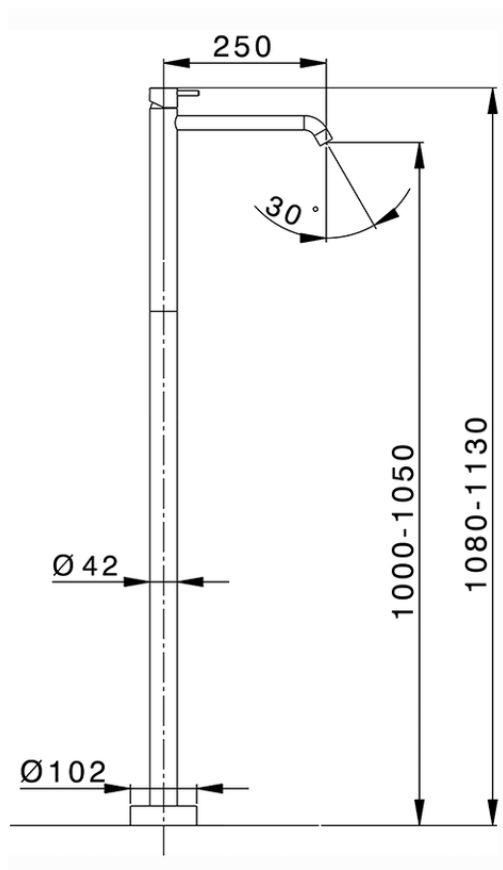

Parte esterna monocomando lavabo a pavimento NUOVA LESS_LN014510

LN014510

<https://www.cisal.it/parte-esterna-monocomando-lavabo-a-pavimento-nuova-less-ln014510>

ZA004510

<https://www.cisal.it/parte-incasso-monocomando-free-standing-incasso-za004510>