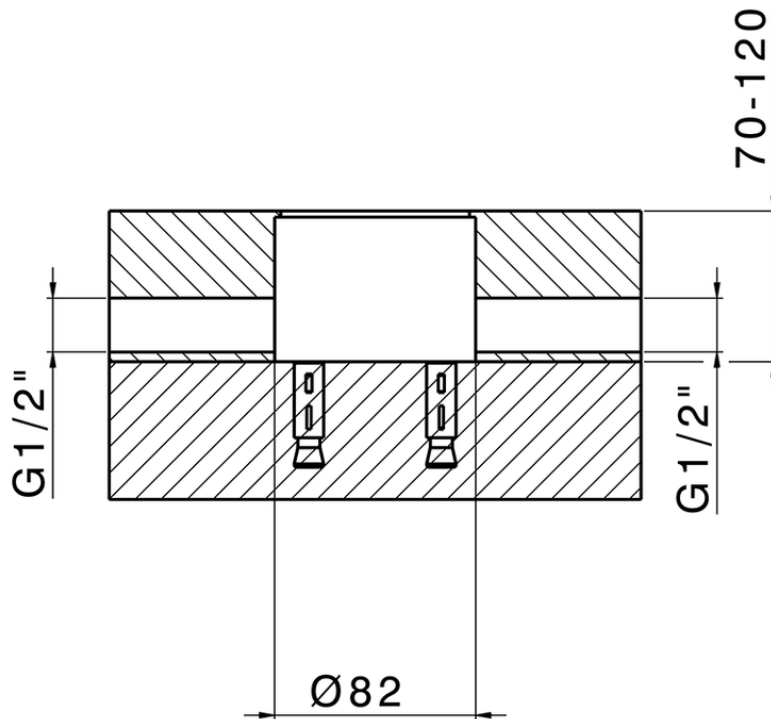

Parte esterna monocomando lavabo a pavimento NUOVA LESS_LN014510

LN014510

<https://www.cisal.it/parte-esterna-monocomando-lavabo-a-pavimento-nuova-less-ln014510>

ZA004510

<https://www.cisal.it/parte-incasso-monocomando-free-standing-incasso-za004510>