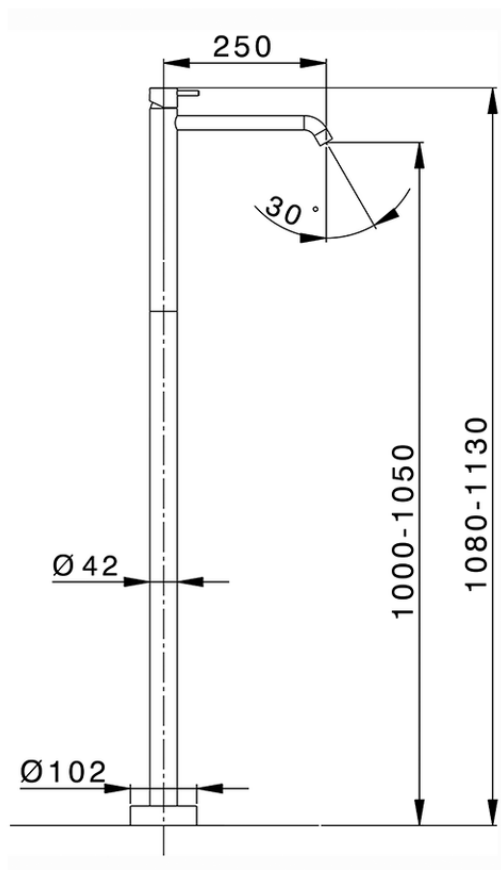

Parte esterna monocomando lavabo a pavimento NUOVA LESS_LN014510

LN014510

<https://www.cisal.it/parte-esterna-monocomando-lavabo-a-pavimento-nuova-less-ln014510>

ZA004510

<https://www.cisal.it/parte-incasso-monocomando-free-standing-incasso-za004510>