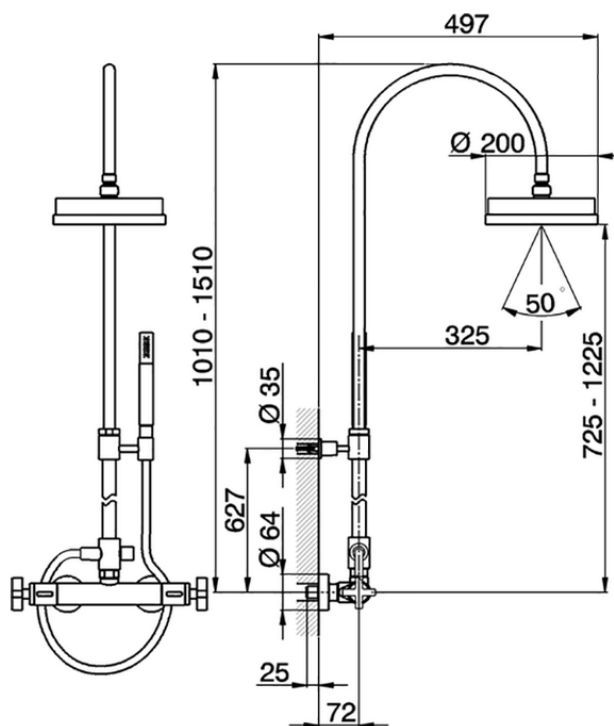

## Colonna doccia termostatica 2 funzioni BARCELONA\_BA004080

BA004080

<https://www.cisal.it/colonna-doccia-termostatica-2-funzioni-barcelona-ba004080>

2026-06-25