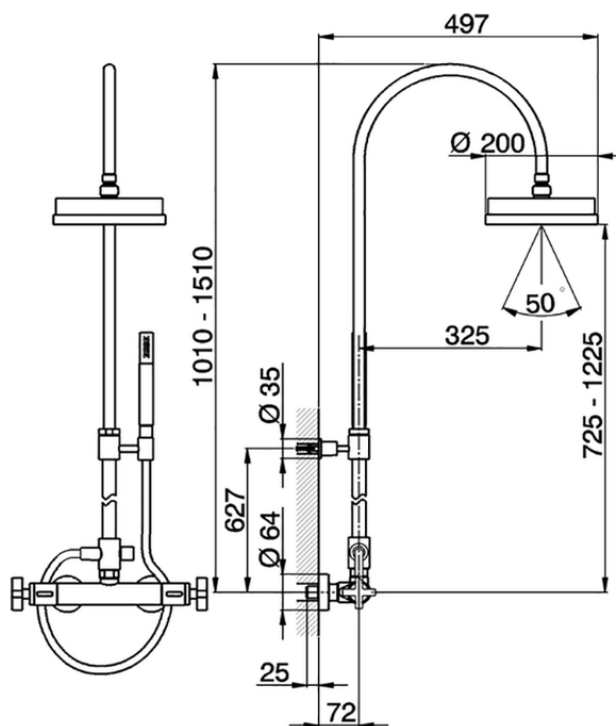

Colonna doccia termostatica 2 funzioni BARCELONA_BA004080

BA004080

<https://www.cisal.it/colonna-doccia-termostatica-2-funzioni-barcelona-ba004080>

2026-06-25