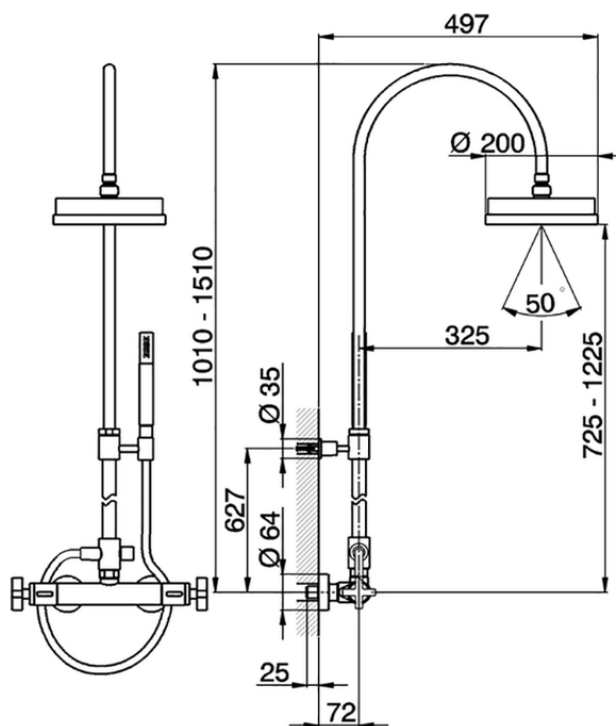

## Colonna doccia termostatica 2 funzioni BARCELONA\_BA004080

BA004080

<https://www.cisal.it/colonna-doccia-termostatica-2-funzioni-barcelona-ba004080>

2026-04-09