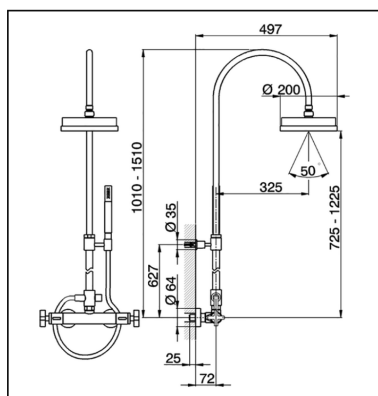

Colonna doccia termostatica 2 funzioni BARCELONA_BA004080

cisal

BA 00408 0

da Febbraio 2009 - from February 2009
ab Februar 2009 - de Février 2009

BA004080

<https://www.cisal.it/colonna-doccia-termostatica-2-funzioni-barcelona-ba004080>

Colonna doccia termostatica 2 funzioni BARCELONA_BA004080

cisal

BA 00408 0

da Febbraio 2009 - from February 2009
ab Februar 2009 - de Février 2009