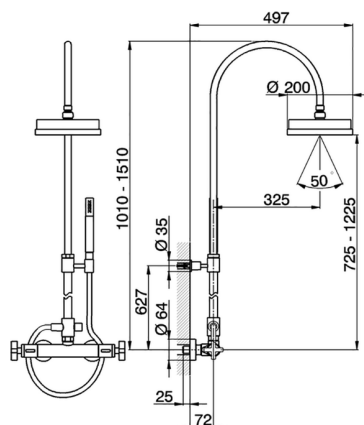

Colonna doccia termostatica 2 funzioni BARCELONA_BA004080

MODELLO **BA004080**

Colonna doccia termostatica 2 funzioni,deviatore 2 uscite,colonna telescopica,con supporto doccetta fisso,doccetta monogetto minimale in Ottone,soffione tondo D.200 mm,flex PVC 150 cm

FINITURE DISPONIBILI

21 21 Cromo

2A 2A Nichel Satinato Spazzolato

40 40 Nero Opaco

CARATTERISTICHE

Ricambio Cartuccia **22.03A.AR - ZZ97080004**

Cartuccia Termostatica Argo 1 (filtro corto)

EcoStop

Con il Dispositivo EcoStop l'apertura dell'acqua avviene con un punto duro al 50% circa della portata. Un fermo a metà apertura, da vincere con una leggera forza solo e soltanto quando ci sia una reale necessità di richiesta d'acqua alla massima portata. Ciò permette di consumare fino al 50% in meno di acqua.

Termostatico

Il Termostatico Cisal è il tuo personale gestore dell'acqua che ti aiuta a gestire e controllare acqua ed energia senza sprechi.