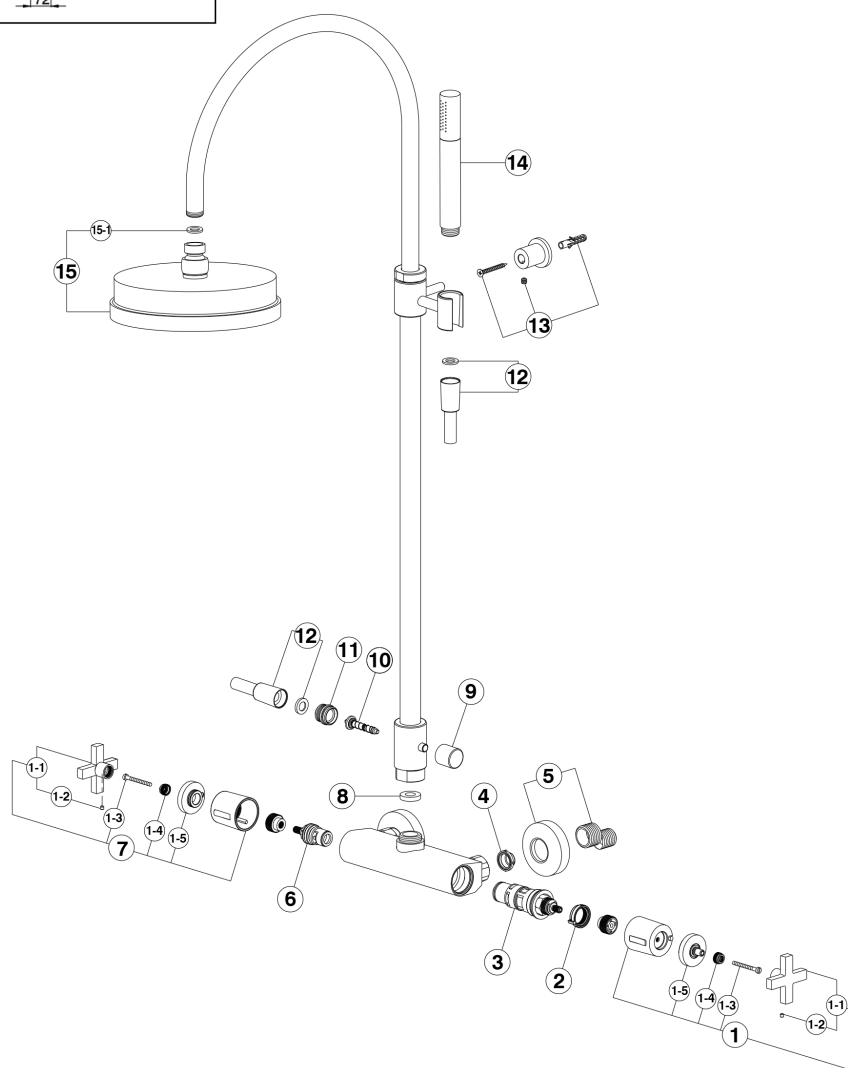

Colonna doccia termostatica 2 funzioni BARCELONA_BA004080

cisal

BA 00408 0

da Febbraio 2009 - from February 2009
ab Februar 2009 - de Février 2009

BA004080

<https://www.cisal.it/colonna-doccia-termostatica-2-funzioni-barcelona-ba004080>

Colonna doccia termostatica 2 funzioni BARCELONA_BA004080

cisal

BA 00408 0

da Febbraio 2009 - from February 2009
ab Februar 2009 - de Février 2009