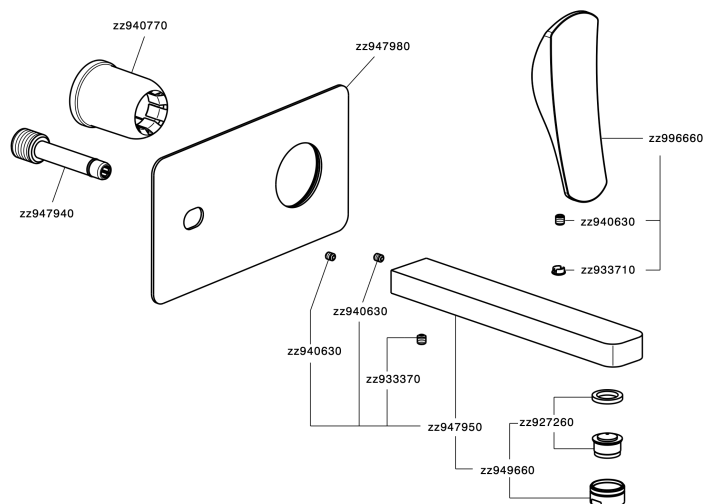

## Parte esterna monocomando lavabo a parete ROADSTER ACCENT\_RA005511

RA005511

<https://www.cisal.it/parte-esterna-monocomando-lavabo-a-parete-roadster-accent-ra005511>

2025-08-19