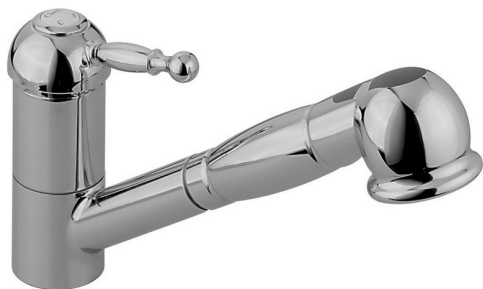

Miscelatore monocomando lavello docc. estraibile KITCHEN_AY002570

MODELLO **AY002570**

Miscelatore monocomando lavello
docc.estraibile,bocca girevole,doccetta 2 getti,flex
Ottone 150 cm

FINITURE DISPONIBILI

CARATTERISTICHE

Ricambio Cartuccia **ZZ92909000**

Cartuccia Monocomando 43 mm

Miscelatore monocomandoavello docc. estraibile KITCHEN_AY002570

cisal

AY 00257

- Monocomandoavello
- Single lever sink mixer
- Einhand-Spültischbatterie
- Mitigeur évier