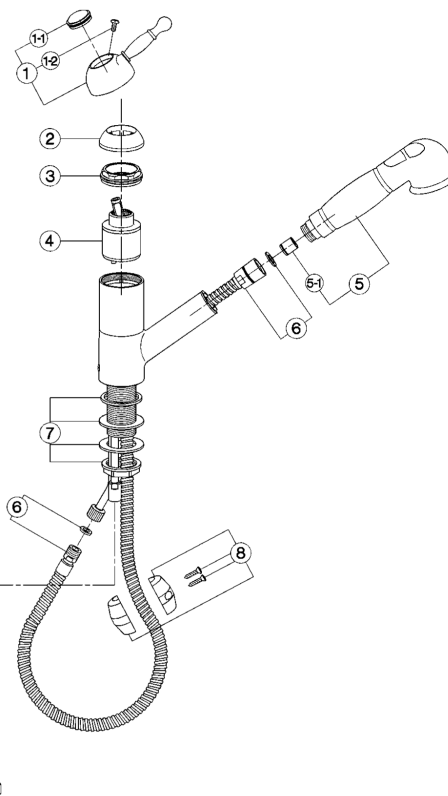

CARATTERISTICHE

Ricambio Cartuccia **ZZ92909000**

Cartuccia Monocomando 43 mm

Miscelatore monocomandoavello docc. estraibile KITCHEN_AY002570

cisal

AY 00257

- Monocomandoavello
- Single lever sink mixer
- Einhand-Spültischbatterie
- Mitigeur évier

NR.	DESCRIZIONE DESCRIPTION BESCHREIBUNG DESCRIPTION	N. CODICE CODE NO. WERKSNR. NR. CODE	NR.	DESCRIZIONE DESCRIPTION BESCHREIBUNG DESCRIPTION	N. CODICE CODE NO. WERKSNR. NR. CODE	NR.	DESCRIZIONE DESCRIPTION BESCHREIBUNG DESCRIPTION	N. CODICE CODE NO. WERKSNR. NR. CODE
1	Leva monocomando "AY" Lever "AY" Hébel "AY" Levier "AY"	ZZ 90370 0	5	Doccia estraibile per monocomando Handspray Herausziehbare Brause Douchette extr.mitigeur	ZZ 93400 0	10	Tubetto monoforo "SU" con O.R. Tube with O.R. "SU" Anschlussrohr mit O.R. "SU" Tube "SU" avec O.R.	ZZ 92838 0
1-1	Piacchetta per leva "AY" Cap for lever "AY" Abdeckkappe für Hébel "AY" Plaque pour levier "AY"	ZZ 93048 0	5-1	Valvola anti-ritorno Ø14 per doccia Back-flow valve Ø14 Durchflussverhinderer Ø14 Clapet anti-retour Ø14	ZZ 92957 0			
1-2	Vite M.4,5x15 td. tc. Screw M.4,5x15 Schraube M.4,5x15 Vis M.4,5x15	ZZ 92641 0	6	Flessibile 150 cm Ø14 1/2" cn x M.15x1 Flex 150 cm Ø14 1/2" CN x M.15x1 Brausschlauch 150 cm Ø14 1/2" x M.15x1 Flex 150 cm Ø14 1/2" cn x M.15x1	ZZ 92774 0			
2	Copricartuccia con ideogrammi Escutcheon cartridge with ideogram Abdeckkappe mit Ideogramm Couver-cartouche avec ideogramme	ZZ 92716 0	7	Set installazione monoc.doccia estraibile Installation set single lever Befestigungsset Set installation	ZZ 92886 0			
3	Calotta bloccaggio cartuccia piccola Nut for mixing valve-small Mutter für Kartusche Ecrou pour cartouche	ZZ 92603 0	8	Peso piombo completo Lead weight Bleigewicht kg Poids en plomb	ZZ 92775 0			
4	Cartuccia monocomando piccola Mixing valve - small size Kartusche Cartouche mitigeurs	ZZ 92909 0	9	Flessibile M.11x1 3/8" F L.365 Flex M.11x1 3/8" L.365 Anschlusschlauch M.11x1 3/8" L.365 Flex M.11x1 3/8" L.365	ZZ 92842 0			