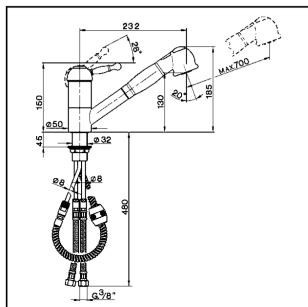

CARATTERISTICHE

Ricambio Cartuccia **ZZ92909000**

Cartuccia Monocomando 43 mm

Miscelatore monocomandoavello docc. estraibile KITCHEN_AY002570

cisal

AY 00257

- Monocomandoavello
- Single lever sink mixer
- Einhand-Spültischbatterie
- Mitigeur évier

NR.	DESCRIZIONE DESCRIPTION BESCHREIBUNG DESCRIPTION	N. CODICE CODE NO. WERKSNR. NR. CODE	NR.	DESCRIZIONE DESCRIPTION BESCHREIBUNG DESCRIPTION	N. CODICE CODE NO. WERKSNR. NR. CODE	NR.	DESCRIZIONE DESCRIPTION BESCHREIBUNG DESCRIPTION	N. CODICE CODE NO. WERKSNR. NR. CODE
1	Leva monocomando "AY" Lever "AY" Hébel "AY" Levier "AY"	ZZ 90370 0	5	Doccia estraibile per monocomando Handspray Herausziehbare Brause Douchette extr.mitigeur	ZZ 93400 0	10	Tubetto monoforo "SU" con O.R. Tube with O.R. "SU" Anschlussrohr mit O.R. "SU" Tube "SU" avec O.R.	ZZ 92838 0
1-1	Piacchetta per leva "AY" Cap for lever "AY" Abdeckkappe für Hébel "AY" Plaque pour levier "AY"	ZZ 93048 0	5-1	Valvola anti-ritorno Ø14 per doccia Back-flow valve Ø14 Durchflussverhinderer Ø14 Clapet anti-retour Ø14	ZZ 92957 0			
1-2	Vite M.4,5x15 td. tc. Screw M.4,5x15 Schraube M.4,5x15 Vis M.4,5x15	ZZ 92641 0	6	Flessibile 150 cm Ø14 1/2" cn x M.15x1 Flex 150 cm Ø14 1/2" CN x M.15x1 Brausschlauch 150 cm Ø14 1/2" x M.15x1 Flex 150 cm Ø14 1/2" cn x M.15x1	ZZ 92774 0			
2	Copricartuccia con ideogrammi Escutcheon cartridge with ideogram Abdeckkappe mit Ideogramm Couver-cartouche avec ideogramme	ZZ 92716 0	7	Set installazione monoc.doccia estraibile Installation set single lever Befestigungsset Set installation	ZZ 92886 0			
3	Calotta bloccaggio cartuccia piccola Nut for mixing valve-small Mutter für Kartusche Ecrou pour cartouche	ZZ 92603 0	8	Peso piombo completo Lead weight Bleigewicht kg Poids en plomb	ZZ 92775 0			
4	Cartuccia monocomando piccola Mixing valve - small size Kartusche Cartouche mitigeurs	ZZ 92909 0	9	Flessibile M.11x1 3/8" F L.365 Flex M.11x1 3/8" L.365 Anschlusschlauch M.11x1 3/8" L.365 Flex M.11x1 3/8" L.365	ZZ 92842 0			