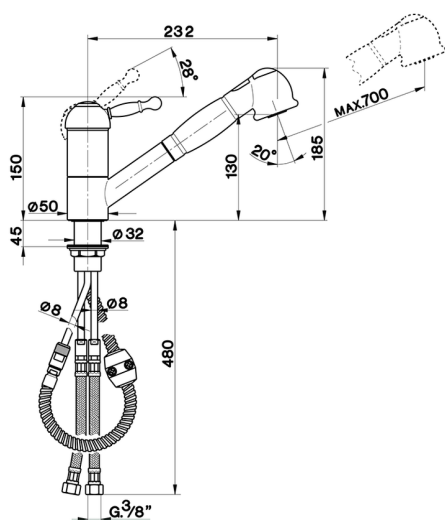

Miscelatore monocomando lavello docc. estraibile KITCHEN_AY002570

MODELLO **AY002570**

Miscelatore monocomando lavello
docc.estraibile,bocca girevole,doccetta 2 getti,flex
Ottone 150 cm

FINITURE DISPONIBILI

CARATTERISTICHE

Ricambio Cartuccia **ZZ92909000**

Cartuccia Monocomando 43 mm

Miscelatore monocomandoavello docc. estraibile KITCHEN_AY002570

cisal

AY 00257

- Monocomandoavello
- Single lever sink mixer
- Einhand-Spültischbatterie
- Mitigeur évier