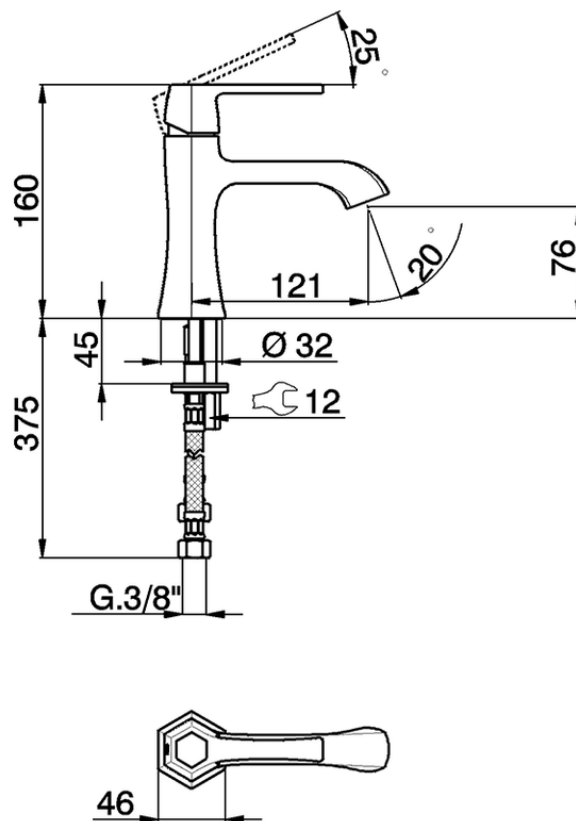

## Miscelatore monocomando lavabo CHERIE\_CH000544

CH000544

<https://www.cisal.it/miscelatore-monocomando-lavabo-cherie-ch000544>

2026-06-12