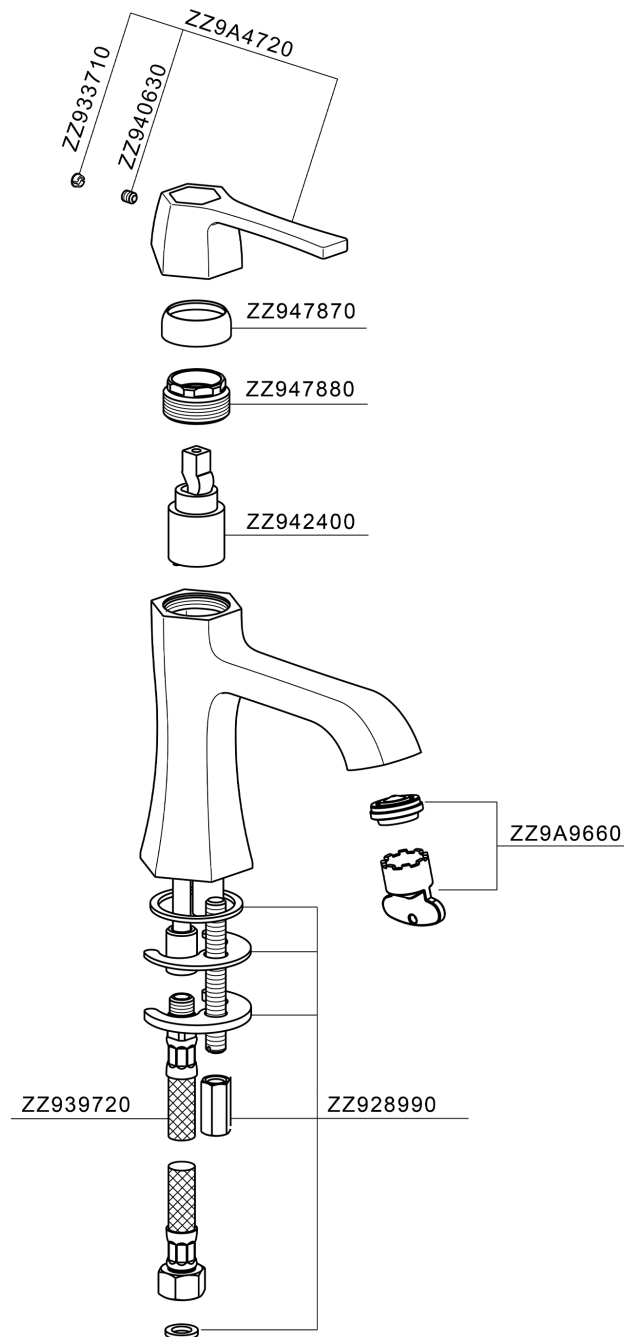

## Miscelatore monocomando lavabo CHERIE\_CH000544

CH000544

<https://www.cisal.it/miscelatore-monocomando-lavabo-cherie-ch000544>

2026-04-28