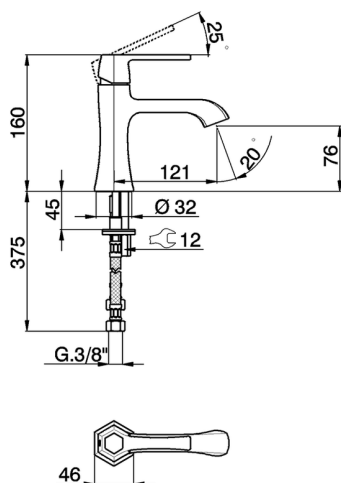

Miscelatore monocomando lavabo CHERIE_CH000544

MODELLO **CH000544**

Miscelatore monocomando lavabo, senza scarico automatico, flex inox G.3/8"

FINITURE DISPONIBILI

- 
6T 6T Cromo/Nero Opaco
- 
7C 7C Oro/Nero Opaco
- 
7D 7D Nichel Lucido/Nero Opaco
- 
7E 7E Oro Rosa/Nero Opaco

CARATTERISTICHE

Ricambio Cartuccia **ZZ94240000**

Cartuccia Monocomando 25 mm

Miscelatore monocomando lavabo CHERIE_CH000544

CH000544

<https://www.cisal.it/miscelatore-monocomando-lavabo-cherie-ch000544>

2026-04-28