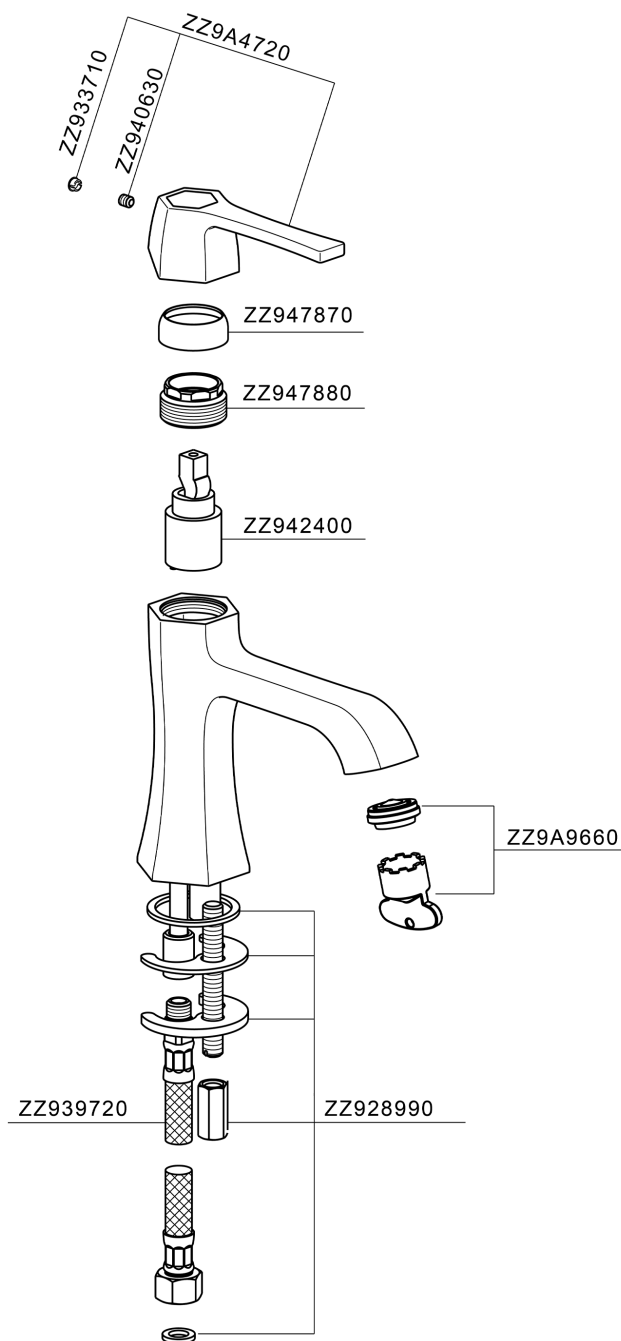

Miscelatore monocomando lavabo CHERIE_CH000544

MODELLO **CH000544**

Miscelatore monocomando lavabo, senza scarico automatico, flex inox G.3/8"

FINITURE DISPONIBILI

- 
6T 6T Cromo/Nero Opaco
- 
7C 7C Oro/Nero Opaco
- 
7D 7D Nichel Lucido/Nero Opaco
- 
7E 7E Oro Rosa/Nero Opaco

CARATTERISTICHE

Ricambio Cartuccia **ZZ94240000**

Cartuccia Monocomando 25 mm

Miscelatore monocomando lavabo CHERIE_CH000544

CH000544

<https://www.cisal.it/miscelatore-monocomando-lavabo-cherie-ch000544>

2026-04-28