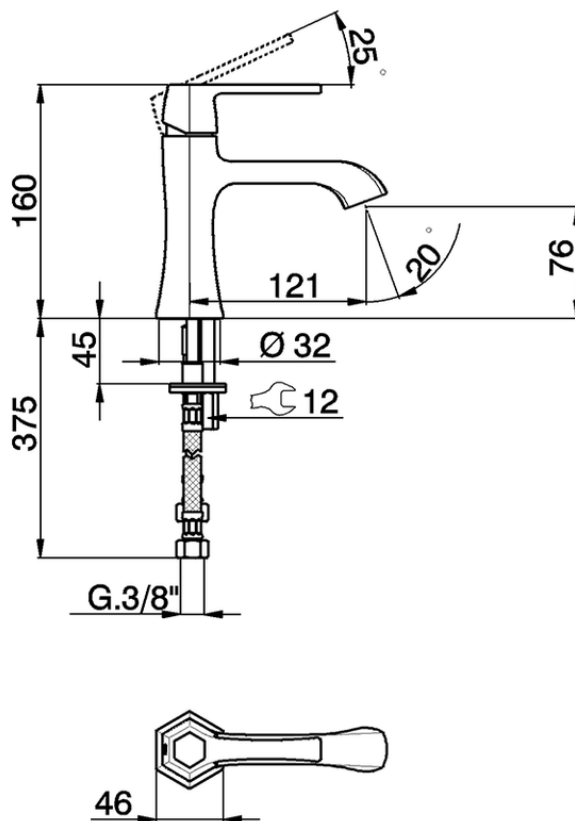

## Miscelatore monocomando lavabo CHERIE\_CH000544

CH000544

<https://www.cisal.it/miscelatore-monocomando-lavabo-cherie-ch000544>

2026-04-28