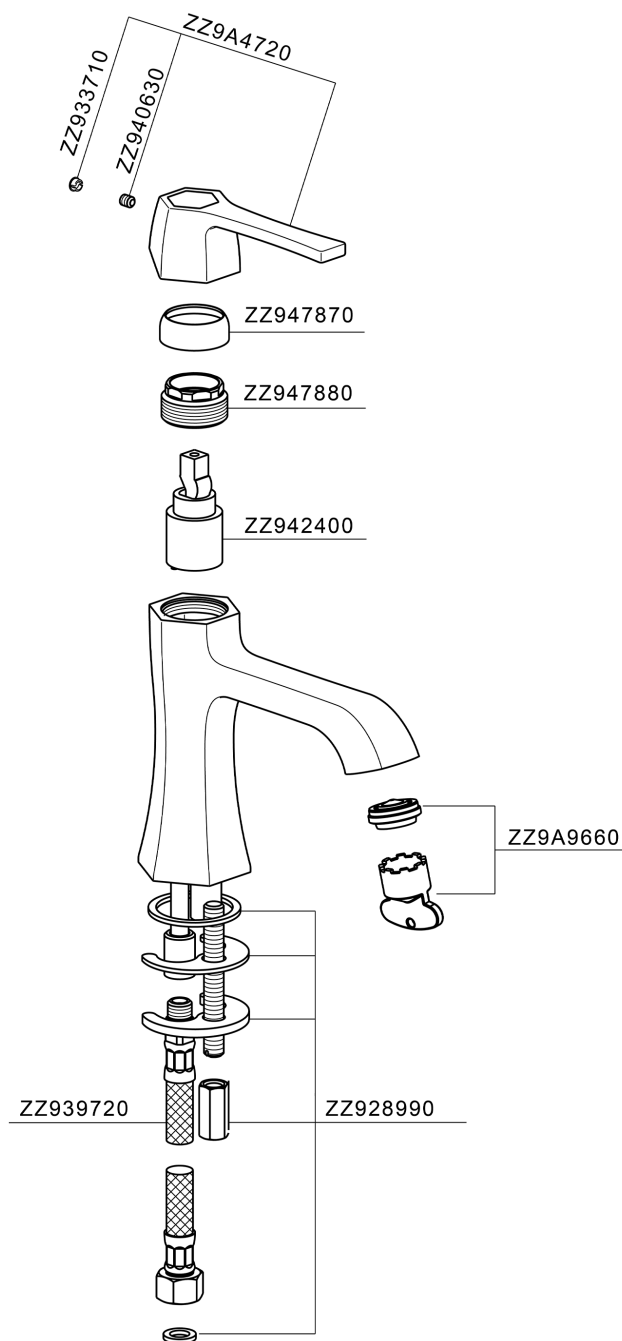

## Miscelatore monocomando lavabo CHERIE\_CH000544

CH000544

<https://www.cisal.it/miscelatore-monocomando-lavabo-cherie-ch000544>

2026-04-28