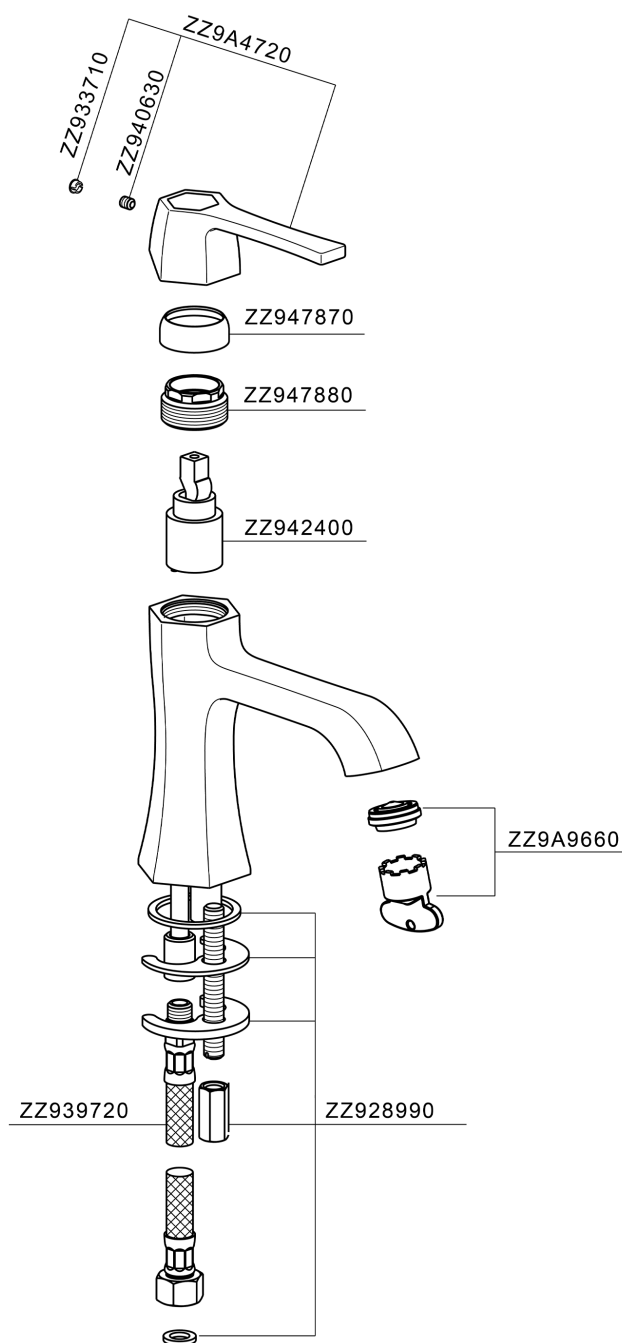

Miscelatore monocomando lavabo CHERIE_CH000544

CH000544

<https://www.cisal.it/miscelatore-monocomando-lavabo-cherie-ch000544>

2026-06-12