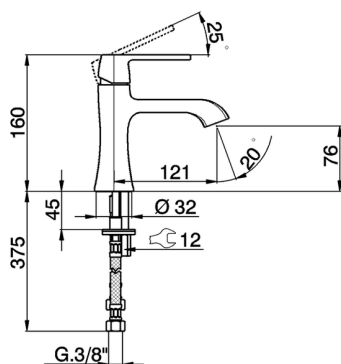

## Miscelatore monocomando lavabo CHERIE\_CH000544

MODELLO **CH000544**

Miscelatore monocomando lavabo, senza scarico automatico, flex inox G.3/8"

### CARATTERISTICHE

Ricambio Cartuccia **ZZ94240000**

**Cartuccia Monocomando 25 mm**