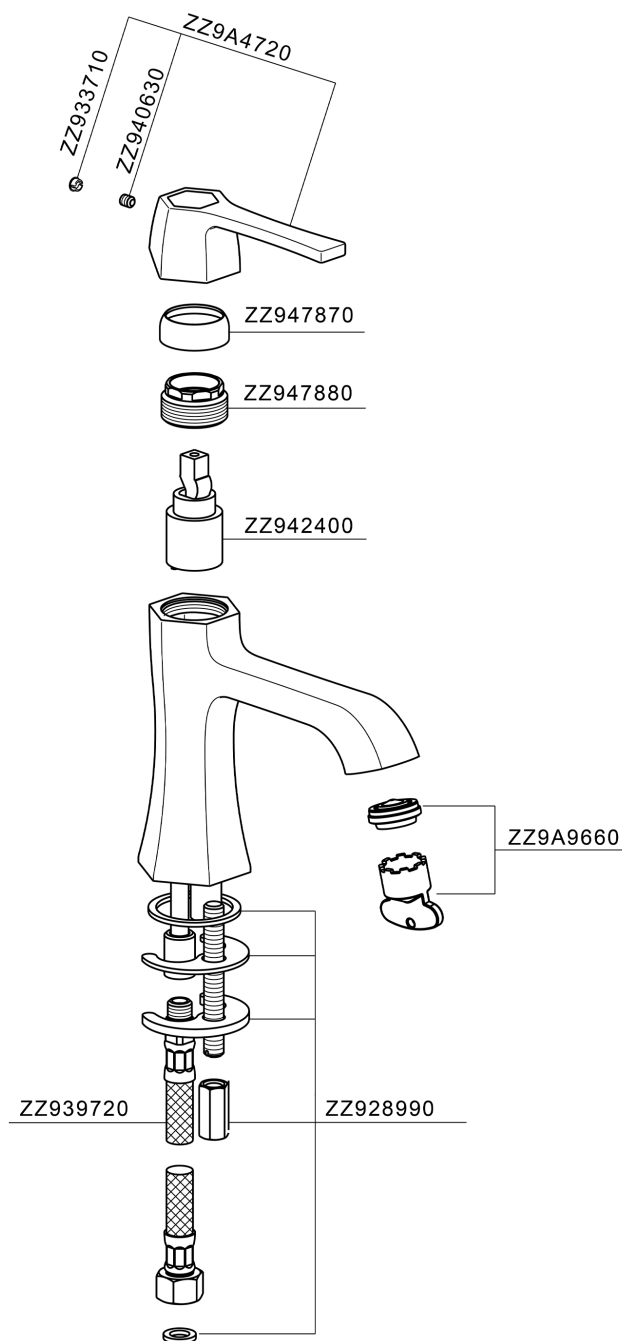

Miscelatore monocomando lavabo **CHERIE_CH000544**

MODELLO **CH000544**

Miscelatore monocomando lavabo, senza scarico automatico, flex inox G.3/8"

FINITURE DISPONIBILI

- 
6T 6T Cromo/Nero Opaco
- 
7C 7C Oro/Nero Opaco
- 
7D 7D Nichel Lucido/Nero Opaco
- 
7E 7E Oro Rosa/Nero Opaco

CARATTERISTICHE

Ricambio Cartuccia **ZZ94240000**

Cartuccia Monocomando 25 mm

Miscelatore monocomando lavabo CHERIE_CH000544

CH000544

<https://www.cisal.it/miscelatore-monocomando-lavabo-cherie-ch000544>

2026-06-12