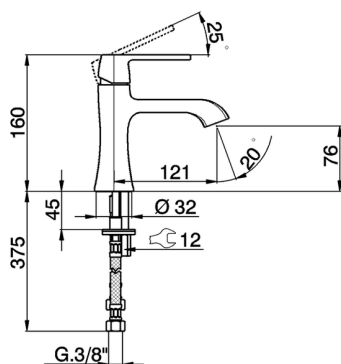

Miscelatore monocomando lavabo **CHERIE_CH000544**

MODELLO **CH000544**

Miscelatore monocomando lavabo, senza scarico automatico, flex inox G.3/8"

FINITURE DISPONIBILI

- 
6T 6T Cromo/Nero Opaco
- 
7C 7C Oro/Nero Opaco
- 
7D 7D Nichel Lucido/Nero Opaco
- 
7E 7E Oro Rosa/Nero Opaco

CARATTERISTICHE

Ricambio Cartuccia **ZZ94240000**

Cartuccia Monocomando 25 mm

Miscelatore monocomando lavabo CHERIE_CH000544

CH000544

<https://www.cisal.it/miscelatore-monocomando-lavabo-cherie-ch000544>

2026-06-12