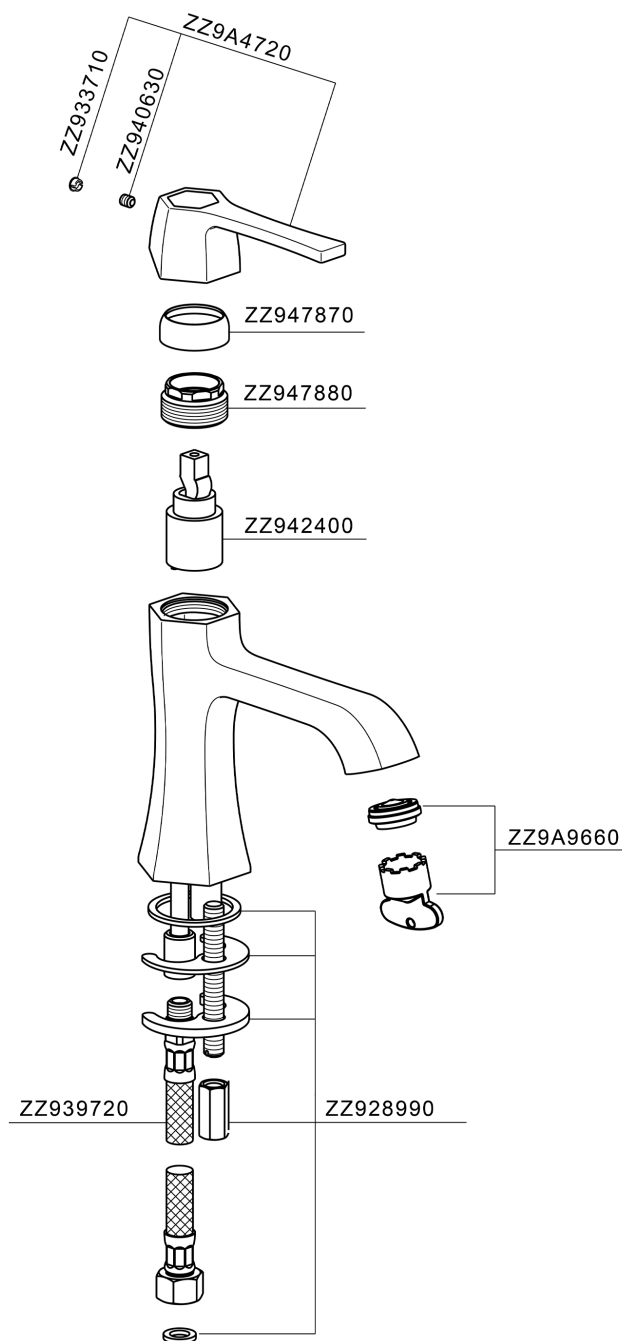

## Miscelatore monocomando lavabo CHERIE\_CH000544

MODELLO **CH000544**

Miscelatore monocomando lavabo, senza scarico automatico, flex inox G.3/8"

### FINITURE DISPONIBILI

- 
**6T** 6T Cromo/Nero Opaco
- 
**7C** 7C Oro/Nero Opaco
- 
**7D** 7D Nichel Lucido/Nero Opaco
- 
**7E** 7E Oro Rosa/Nero Opaco

### CARATTERISTICHE

Ricambio Cartuccia **ZZ94240000**

**Cartuccia Monocomando 25 mm**