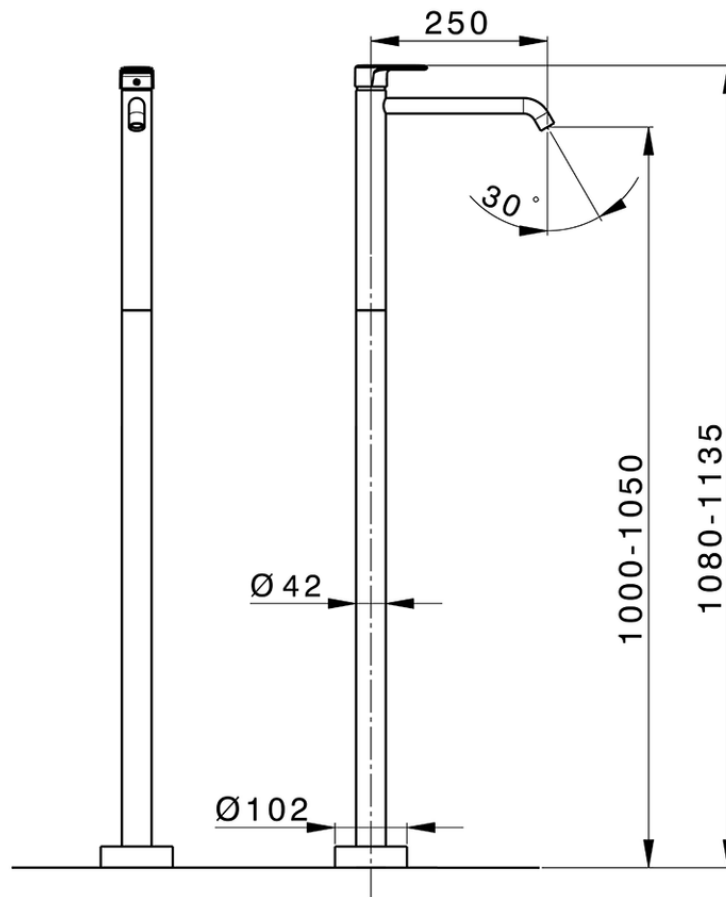

Parte esterna monocomando lavabo a pavimento LINEAVIVA_LV014510

LV014510

<https://www.cisal.it/parte-esterna-monocomando-lavabo-a-pavimento-lineaviva-lv014510>

ZA004510

<https://www.cisal.it/parte-incasso-monocomando-free-standing-incasso-za004510>