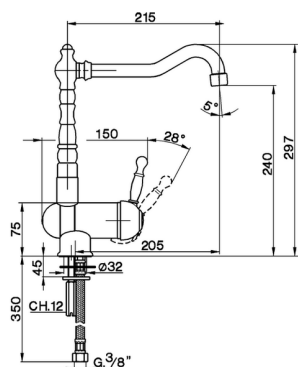

Miscelatore monocomando lavello pieghevole ARCANA ROYAL_AY001530

MODELLO **AY001530**

Miscelatore monocomando lavello pieghevole, bocca girevole, flex inox G.3/8"

FINITURE DISPONIBILI

- **21** 21 Cromo
- **24** 24 Oro
- **26** 26 Vecchio Rame
- **27** 27 Vecchio Bronzo
- **2A** 2A Nichel Satinato Spazzolato
- **74** 74 Cromo/Oro

CARATTERISTICHE

Ricambio Cartuccia **ZZ92909000**

Cartuccia Monocomando 43 mm