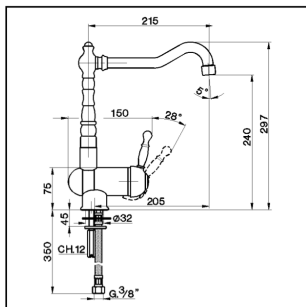

CARATTERISTICHE

Ricambio Cartuccia **ZZ92909000**

Cartuccia Monocomando 43 mm

Miscelatore monocomando livello pieghevole ARCANA ROYAL_AY001530

cisal

AY 00153

- Monocomando livello
- Single lever sink mixer
- Einhand-Spültischbatterie
- Mitigeur évier

NR.	DESCRIZIONE DESCRIPTION BESCHREIBUNG DESCRIPTION	N. CODICE CODE NO. WERKSNR. NR. CODE	NR.	DESCRIZIONE DESCRIPTION BESCHREIBUNG DESCRIPTION	N. CODICE CODE NO. WERKSNR. NR. CODE	NR.	DESCRIZIONE DESCRIPTION BESCHREIBUNG DESCRIPTION	N. CODICE CODE NO. WERKSNR. NR. CODE
1	Canna alta "RE" per monocomando Spout "RE" for single lever mixer Auslauf-Rohr-U-"RE" 1/EHM Bec "RE" pour mitigeur	ZZ 93027 0	5	Leva monocomando "AY" Lever "AY" Hebel "AY" Levier "AY"	ZZ 90370 0			
1-1	Aeratore M.22x1 IA Cascade Mousseur M.22x1 IA Cascade Perlator M.22x1 IA Cascade Mousseur M.22x1 IA Cascade	ZZ 93345 0	5-1	Placchetta per leva "AY" Cap for lever "AY" Abdeckkappe 1/Hebel "AY" Plaquelette levier "AY"	ZZ 93048 0			
1-2	Cartuccia per aeratore M. 22x1 Cascade Mousseur cartridge M.22x1 Cascade Kart. 1/Perlator M.22x1 Cascade Cartouche x mousseur M.22x1 Cascade	ZZ 93339 0	5-2	Vite M.4,5x15 lb. tc. Screw M.4,5x15 Schraube M.4,5x15 Vis M.4,5x15	ZZ 92641 0			
2	Cartuccia monocomando piccola Mixing valve - small size Kartusche Cartouche mitigeurs	ZZ 92909 0	6	Set installazione monocomando monotoro Installation set single hole Befestigungssatz Set installation	ZZ 92851 0			
3	Calotta bloccaggio cartuccia piccola Nut for mixing valve-small Mutter 1/Kartusche Ecrin pour cartouche	ZZ 92603 0	6-1	Guarnizione fibra 3/8" Gasket rubber 3/8" Fiberdichtung 3/8" Joint en fibre 3/8"	ZZ 92696 0			
4	Copricartuccia con ideogrammi Escalcheon cartridge with ideogram Abdeckkappe mit Ideogramm Couvre-cartouche avec ideogramme	ZZ 92716 0	7	Flessibile M.11x1 3/8" F.L.365 Flex M.11x1 3/8" L.365 Anschlussschlauch M.11x1 3/8" L.365 Flex M.11x1 3/8" L.365	ZZ 92842 0			