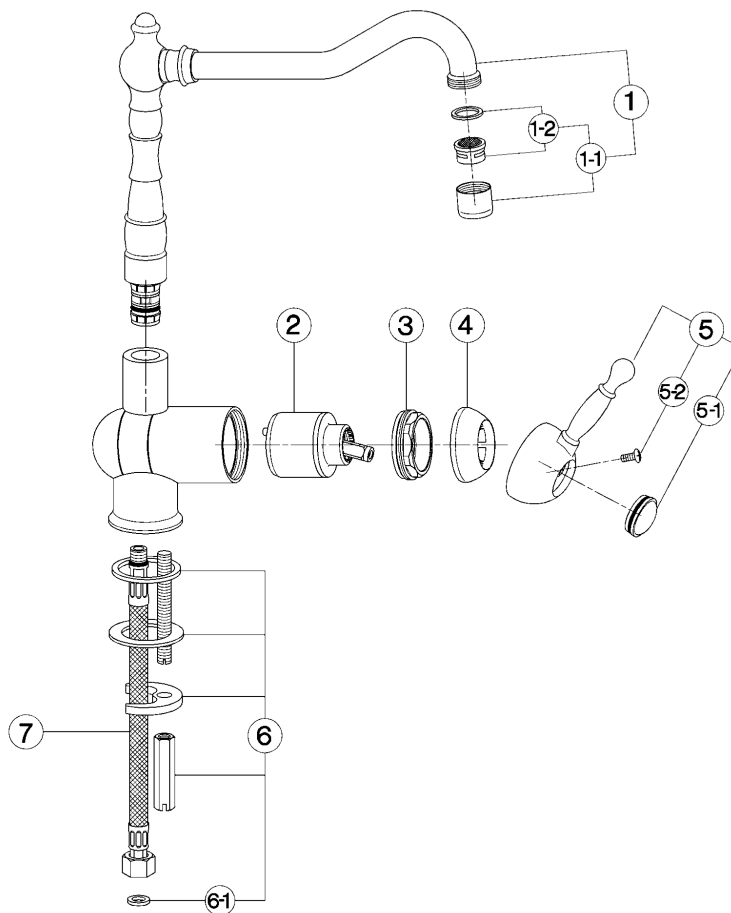

CARATTERISTICHE

Ricambio Cartuccia **ZZ92909000**

Cartuccia Monocomando 43 mm

Miscelatore monocomando livello pieghevole ARCANA ROYAL_AY001530

cisal

AY 00153

- Monocomando livello
- Single lever sink mixer
- Einhand-Spültischbatterie
- Mitigeur évier

NR.	DESCRIZIONE DESCRIPTION BESCHREIBUNG DESCRIPTION	N. CODICE CODE NO. WERKSNR. NR. CODE	NR.	DESCRIZIONE DESCRIPTION BESCHREIBUNG DESCRIPTION	N. CODICE CODE NO. WERKSNR. NR. CODE	NR.	DESCRIZIONE DESCRIPTION BESCHREIBUNG DESCRIPTION	N. CODICE CODE NO. WERKSNR. NR. CODE
1	Canna alta "RE" per monocomando Spout "RE" for single lever mixer Auslauf-Rohr-U-"RE" 1/EHM Bec "RE" pour mitigeur	ZZ 93027 0	5	Leva monocomando "AY" Lever "AY" Hebel "AY" Levier "AY"	ZZ 90370 0			
1-1	Aeratore M.22x1 IA Cascade Mousseur M.22x1 IA Cascade Perlator M.22x1 IA Cascade Mousseur M.22x1 IA Cascade	ZZ 93345 0	5-1	Placchetta per leva "AY" Cap for lever "AY" Abdeckkappe 1/Hebel "AY" Plaquelette levier "AY"	ZZ 93048 0			
1-2	Cartuccia per aeratore M. 22x1 Cascade Mousseur cartridge M.22x1 Cascade Kart. 1/Perlator M.22x1 Cascade Cartouche x mousseur M.22x1 Cascade	ZZ 93339 0	5-2	Vite M.4,5x15 lb. tc. Screw M.4,5x15 Schraube M.4,5x15 Vis M.4,5x15	ZZ 92641 0			
2	Cartuccia monocomando piccola Mixing valve - small size Kartusche Cartouche mitigeurs	ZZ 92909 0	6	Set installazione monocomando monotoro Installation set single hole Befestigungssatz Set installation	ZZ 92851 0			
3	Calotta bloccaggio cartuccia piccola Nut for mixing valve-small Mutter 1/Kartusche Ecrin pour cartouche	ZZ 92603 0	6-1	Guarnizione fibra 3/8" Gasket rubber 3/8" Fiberdichtung 3/8" Joint en fibre 3/8"	ZZ 92696 0			
4	Copricartuccia con ideogrammi Escalcheon cartridge with ideogram Abdeckkappe mit Ideogramm Couvre-cartouche avec ideogramme	ZZ 92716 0	7	Flessibile M.11x1 3/8" F.L.365 Flex M.11x1 3/8" L.365 Anschlussschlauch M.11x1 3/8" L.365 Flex M.11x1 3/8" L.365	ZZ 92842 0			