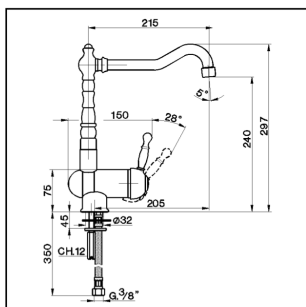

CARATTERISTICHE

Ricambio Cartuccia **ZZ92909000**

Cartuccia Monocomando 43 mm

Miscelatore monocomando livello pieghevole ARCANA ROYAL_AY001530

cisal

AY 00153

- Monocomando livello
- Single lever sink mixer
- Einhand-Spültischbatterie
- Mitigeur évier

NR.	DESCRIZIONE DESCRIPTION BESCHREIBUNG DESCRIPTION	N. CODICE CODE NO. WERKSNR. NR. CODE	NR.	DESCRIZIONE DESCRIPTION BESCHREIBUNG DESCRIPTION	N. CODICE CODE NO. WERKSNR. NR. CODE	NR.	DESCRIZIONE DESCRIPTION BESCHREIBUNG DESCRIPTION	N. CODICE CODE NO. WERKSNR. NR. CODE
1	Canna alta "RE" per monocomando Spout "RE" for single lever mixer Auslauf-Rohr-U-"RE" 1/EHM Bec "RE" pour mitigeur	ZZ 93027 0	5	Leva monocomando "AY" Lever "AY" Hebel "AY" Levier "AY"	ZZ 90370 0			
1-1	Aeratore M.22x1 IA Cascade Mousseur M.22x1 IA Cascade Perlator M.22x1 IA Cascade Mousseur M.22x1 IA Cascade	ZZ 93345 0	5-1	Placchetta per leva "AY" Cap for lever "AY" Abdeckkappe 1/Hebel "AY" Plaquelette levier "AY"	ZZ 93048 0			
1-2	Cartuccia per aeratore M. 22x1 Cascade Mousseur cartridge M.22x1 Cascade Kart. 1/Perlator M.22x1 Cascade Cartouche x mousseur M.22x1 Cascade	ZZ 93339 0	5-2	Vite M.4,5x15 lb. tc. Screw M.4,5x15 Schraube M.4,5x15 Vis M.4,5x15	ZZ 92641 0			
2	Cartuccia monocomando piccola Mixing valve - small size Kartusche Cartouche mitigeurs	ZZ 92909 0	6	Set installazione monocomando monotoro Installation set single hole Befestigungssatz Set installation	ZZ 92851 0			
3	Calotta bloccaggio cartuccia piccola Nut for mixing valve-small Mutter 1/Kartusche Ecrou pour cartouche	ZZ 92603 0	6-1	Guarnizione fibra 3/8" Gasket rubber 3/8" Fiberringung 3/8" Joint en fibre 3/8"	ZZ 92696 0			
4	Copricartuccia con ideogrammi Escalcheon cartridge with ideogram Abdeckkappe mit Ideogramm Couvre-cartouche avec ideogramme	ZZ 92716 0	7	Flessibile M.11x1 3/8" F.L.365 Flex M.11x1 3/8" L.365 Anschlussschlauch M.11x1 3/8" L.365 Flex M.11x1 3/8" L.365	ZZ 92842 0			