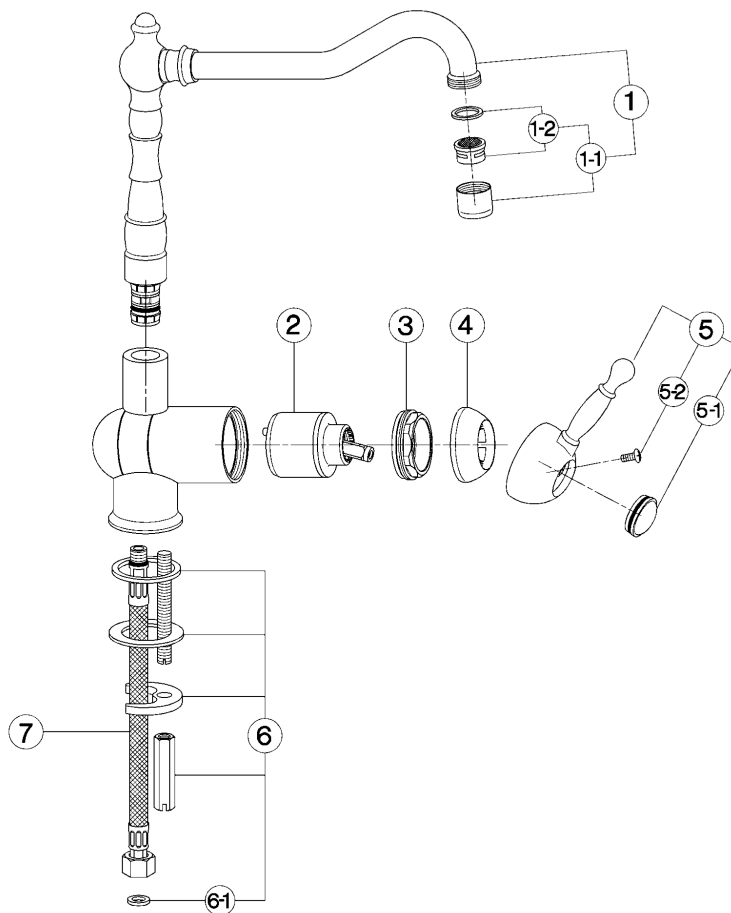

CARATTERISTICHE

Ricambio Cartuccia **ZZ92909000**

Cartuccia Monocomando 43 mm

Miscelatore monocomando livello pieghevole ARCANA ROYAL_AY001530

cisal

AY 00153

- Monocomando livello
- Single lever sink mixer
- Einhand-Spültischbatterie
- Mitigeur évier

NR.	DESCRIZIONE DESCRIPTION BESCHREIBUNG DESCRIPTION	N. CODICE CODE NO. WERKSNR. NR. CODE	NR.	DESCRIZIONE DESCRIPTION BESCHREIBUNG DESCRIPTION	N. CODICE CODE NO. WERKSNR. NR. CODE	NR.	DESCRIZIONE DESCRIPTION BESCHREIBUNG DESCRIPTION	N. CODICE CODE NO. WERKSNR. NR. CODE
1	Canna alta "RE" per monocomando Spout "RE" for single lever mixer Auslauf-Rohr-U-"RE" 1/EHM Bec "RE" pour mitigeur	ZZ 93027 0	5	Leva monocomando "AY" Lever "AY" Hebel "AY" Levier "AY"	ZZ 90370 0			
1-1	Aeratore M.22x1 IA Cascade Mousseur M.22x1 IA Cascade Perlator M.22x1 IA Cascade Mousseur M.22x1 IA Cascade	ZZ 93345 0	5-1	Placchetta per leva "AY" Cap for lever "AY" Abdeckkappe 1/Hebel "AY" Plaquelette levier "AY"	ZZ 93048 0			
1-2	Cartuccia per aeratore M. 22x1 Cascade Mousseur cartridge M.22x1 Cascade Kart. 1/Perlator M.22x1 Cascade Cartouche x mousseur M.22x1 Cascade	ZZ 93339 0	5-2	Vite M.4,5x15 lb. tc. Screw M.4,5x15 Schraube M.4,5x15 Vis M.4,5x15	ZZ 92641 0			
2	Cartuccia monocomando piccola Mixing valve - small size Kartusche Cartouche mitigeurs	ZZ 92909 0	6	Set installazione monocomando monotoro Installation set single hole Befestigungssatz Set installation	ZZ 92851 0			
3	Calotta bloccaggio cartuccia piccola Nut for mixing valve-small Mutter 1/Kartusche Ecrou pour cartouche	ZZ 92603 0	6-1	Guarnizione fibra 3/8" Gasket rubber 3/8" Fiberringung 3/8" Joint en fibre 3/8"	ZZ 92696 0			
4	Copricartuccia con ideogrammi Escalcheon cartridge with ideogram Abdeckkappe mit Ideogramm Couvre-cartouche avec ideogramme	ZZ 92716 0	7	Flessibile M.11x1 3/8" F.L.365 Flex M.11x1 3/8" L.365 Anschlussschlauch M.11x1 3/8" L.365 Flex M.11x1 3/8" L.365	ZZ 92842 0			