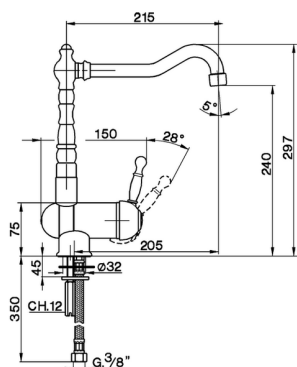

Miscelatore monocomando lavello pieghevole ARCANA ROYAL_AY001530

MODELLO **AY001530**

Miscelatore monocomando lavello pieghevole, bocca girevole, flex inox G.3/8"

FINITURE DISPONIBILI

- **21** 21 Cromo
- **24** 24 Oro
- **26** 26 Vecchio Rame
- **27** 27 Vecchio Bronzo
- **2A** 2A Nichel Satinato Spazzolato
- **74** 74 Cromo/Oro

CARATTERISTICHE

Ricambio Cartuccia **ZZ92909000**

Cartuccia Monocomando 43 mm